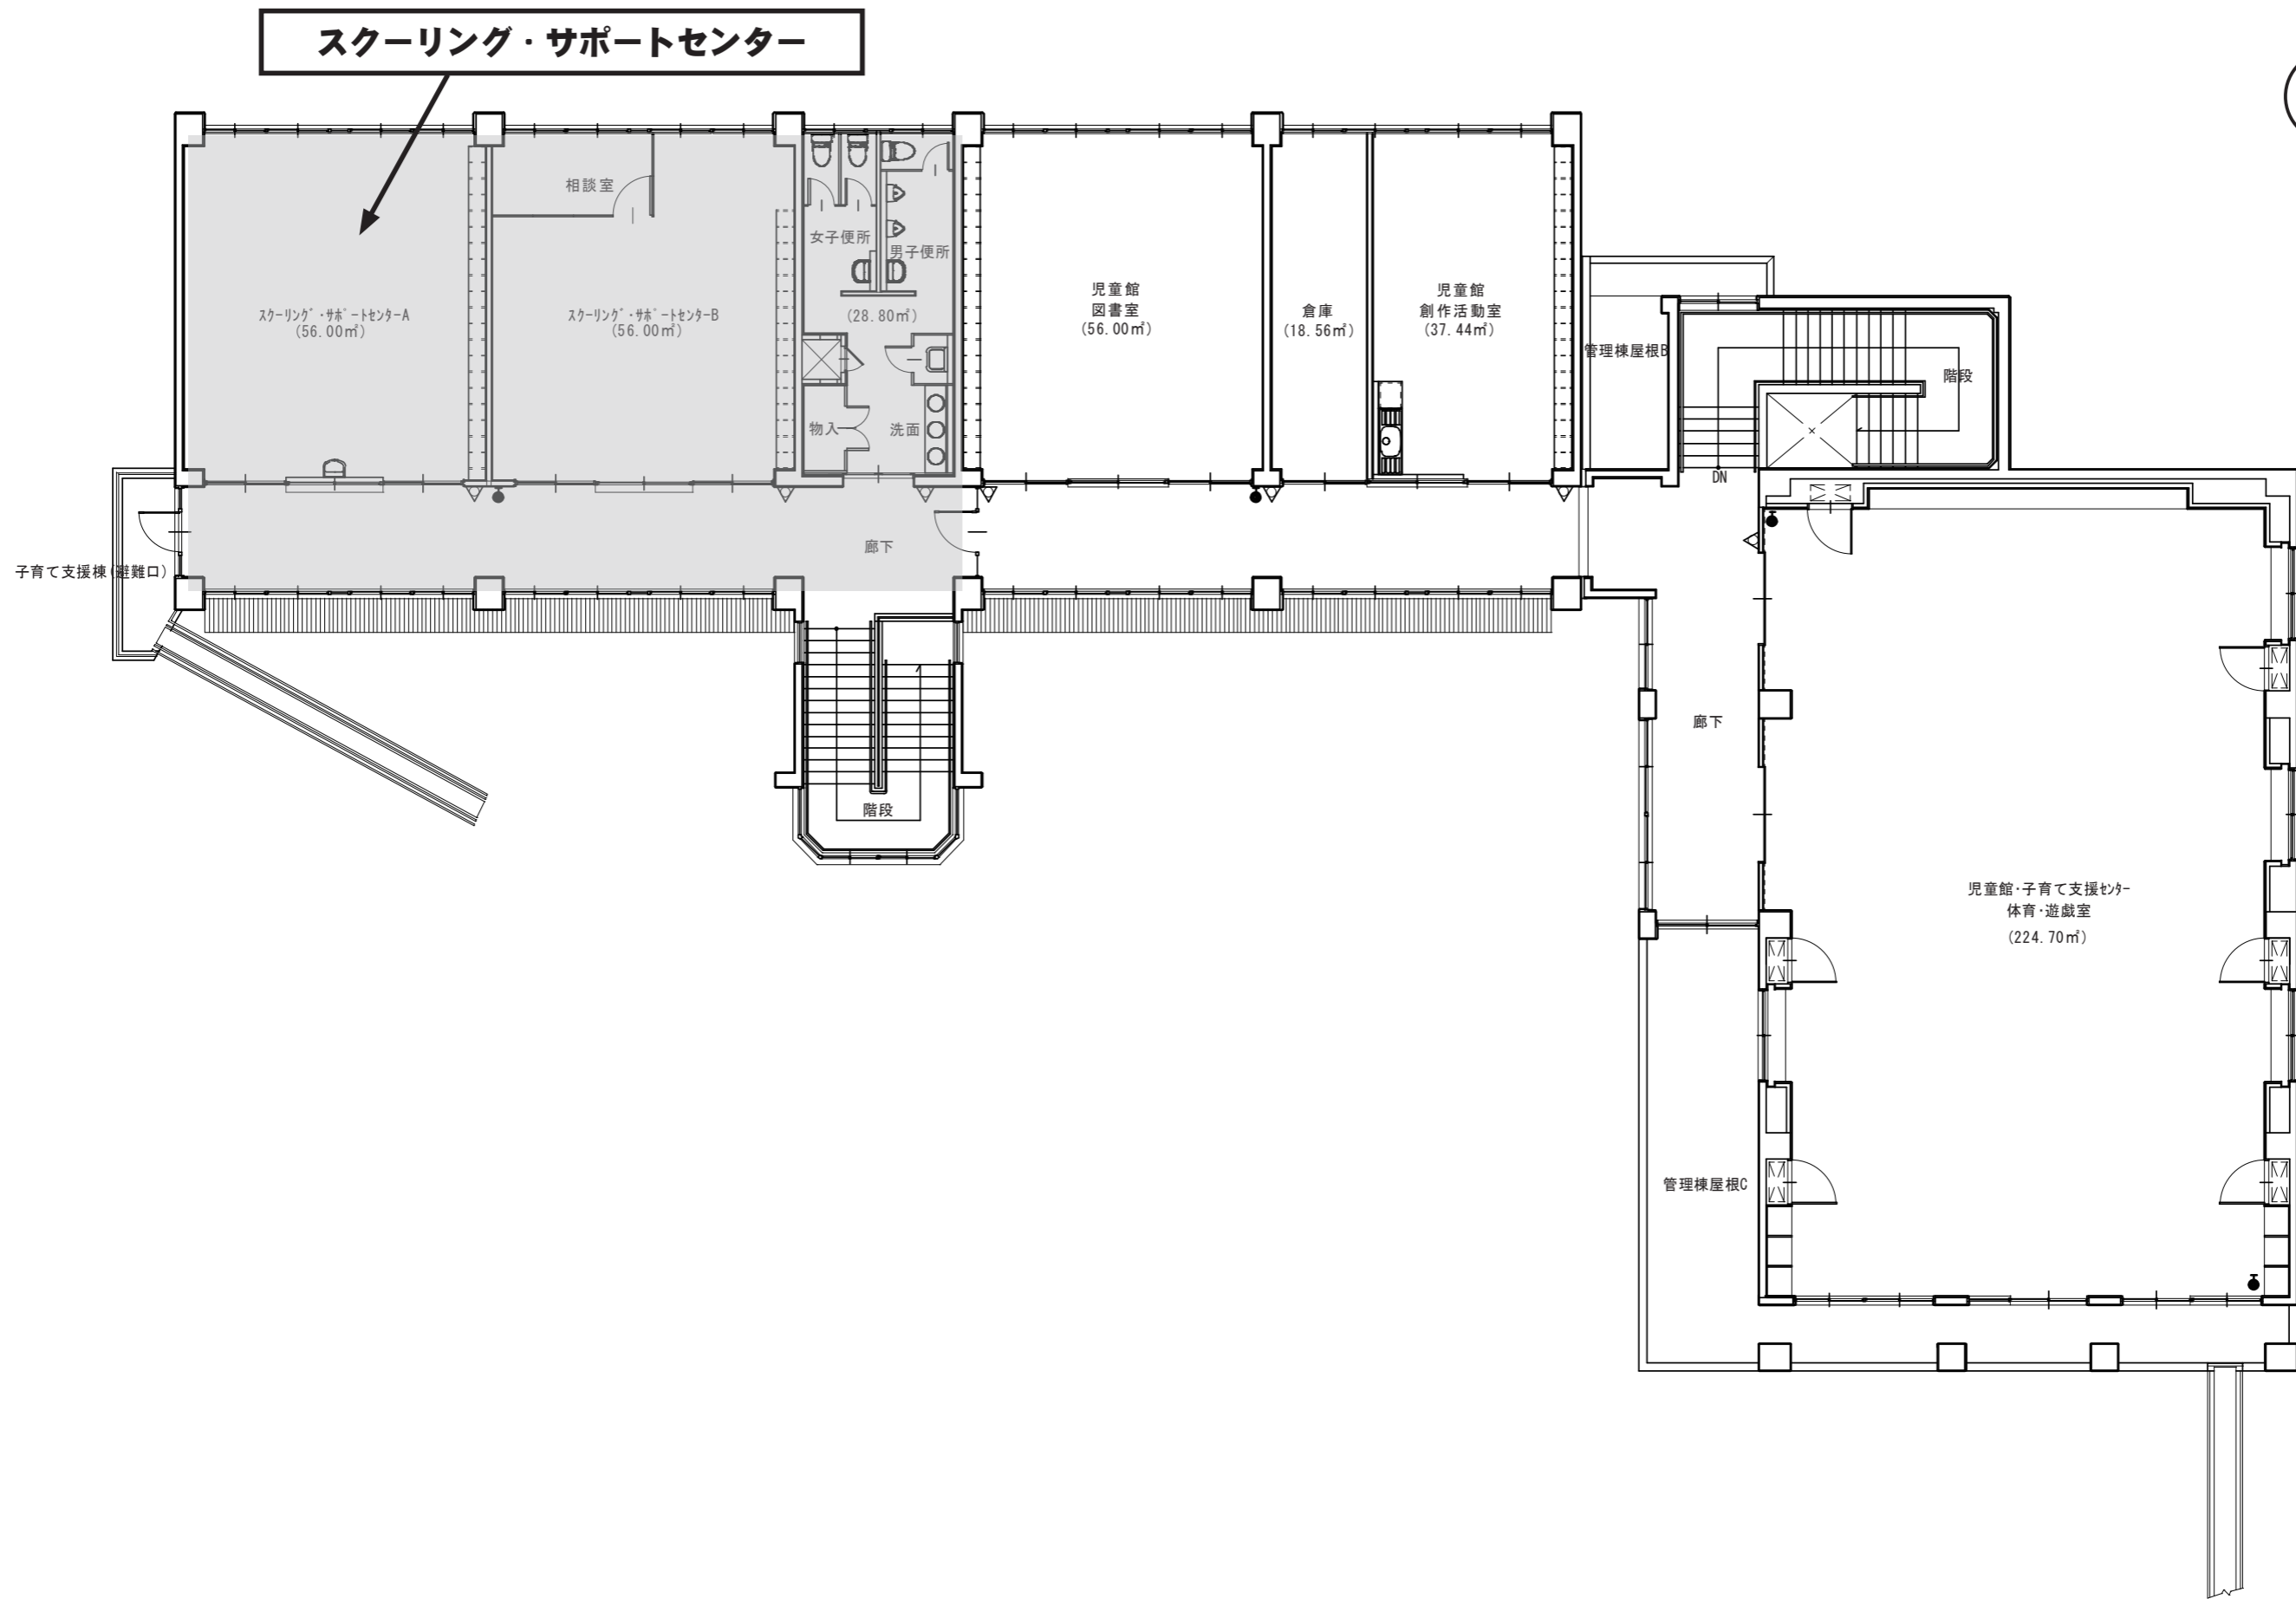

## 川島町子育て支援総合センター 施設配置図

放課後児童クラブ

川島町子育て支援総合センター 1階平面図

川島町子育て支援総合センター 1階平面図

**川島町子育て支援総合センター 2階平面図**