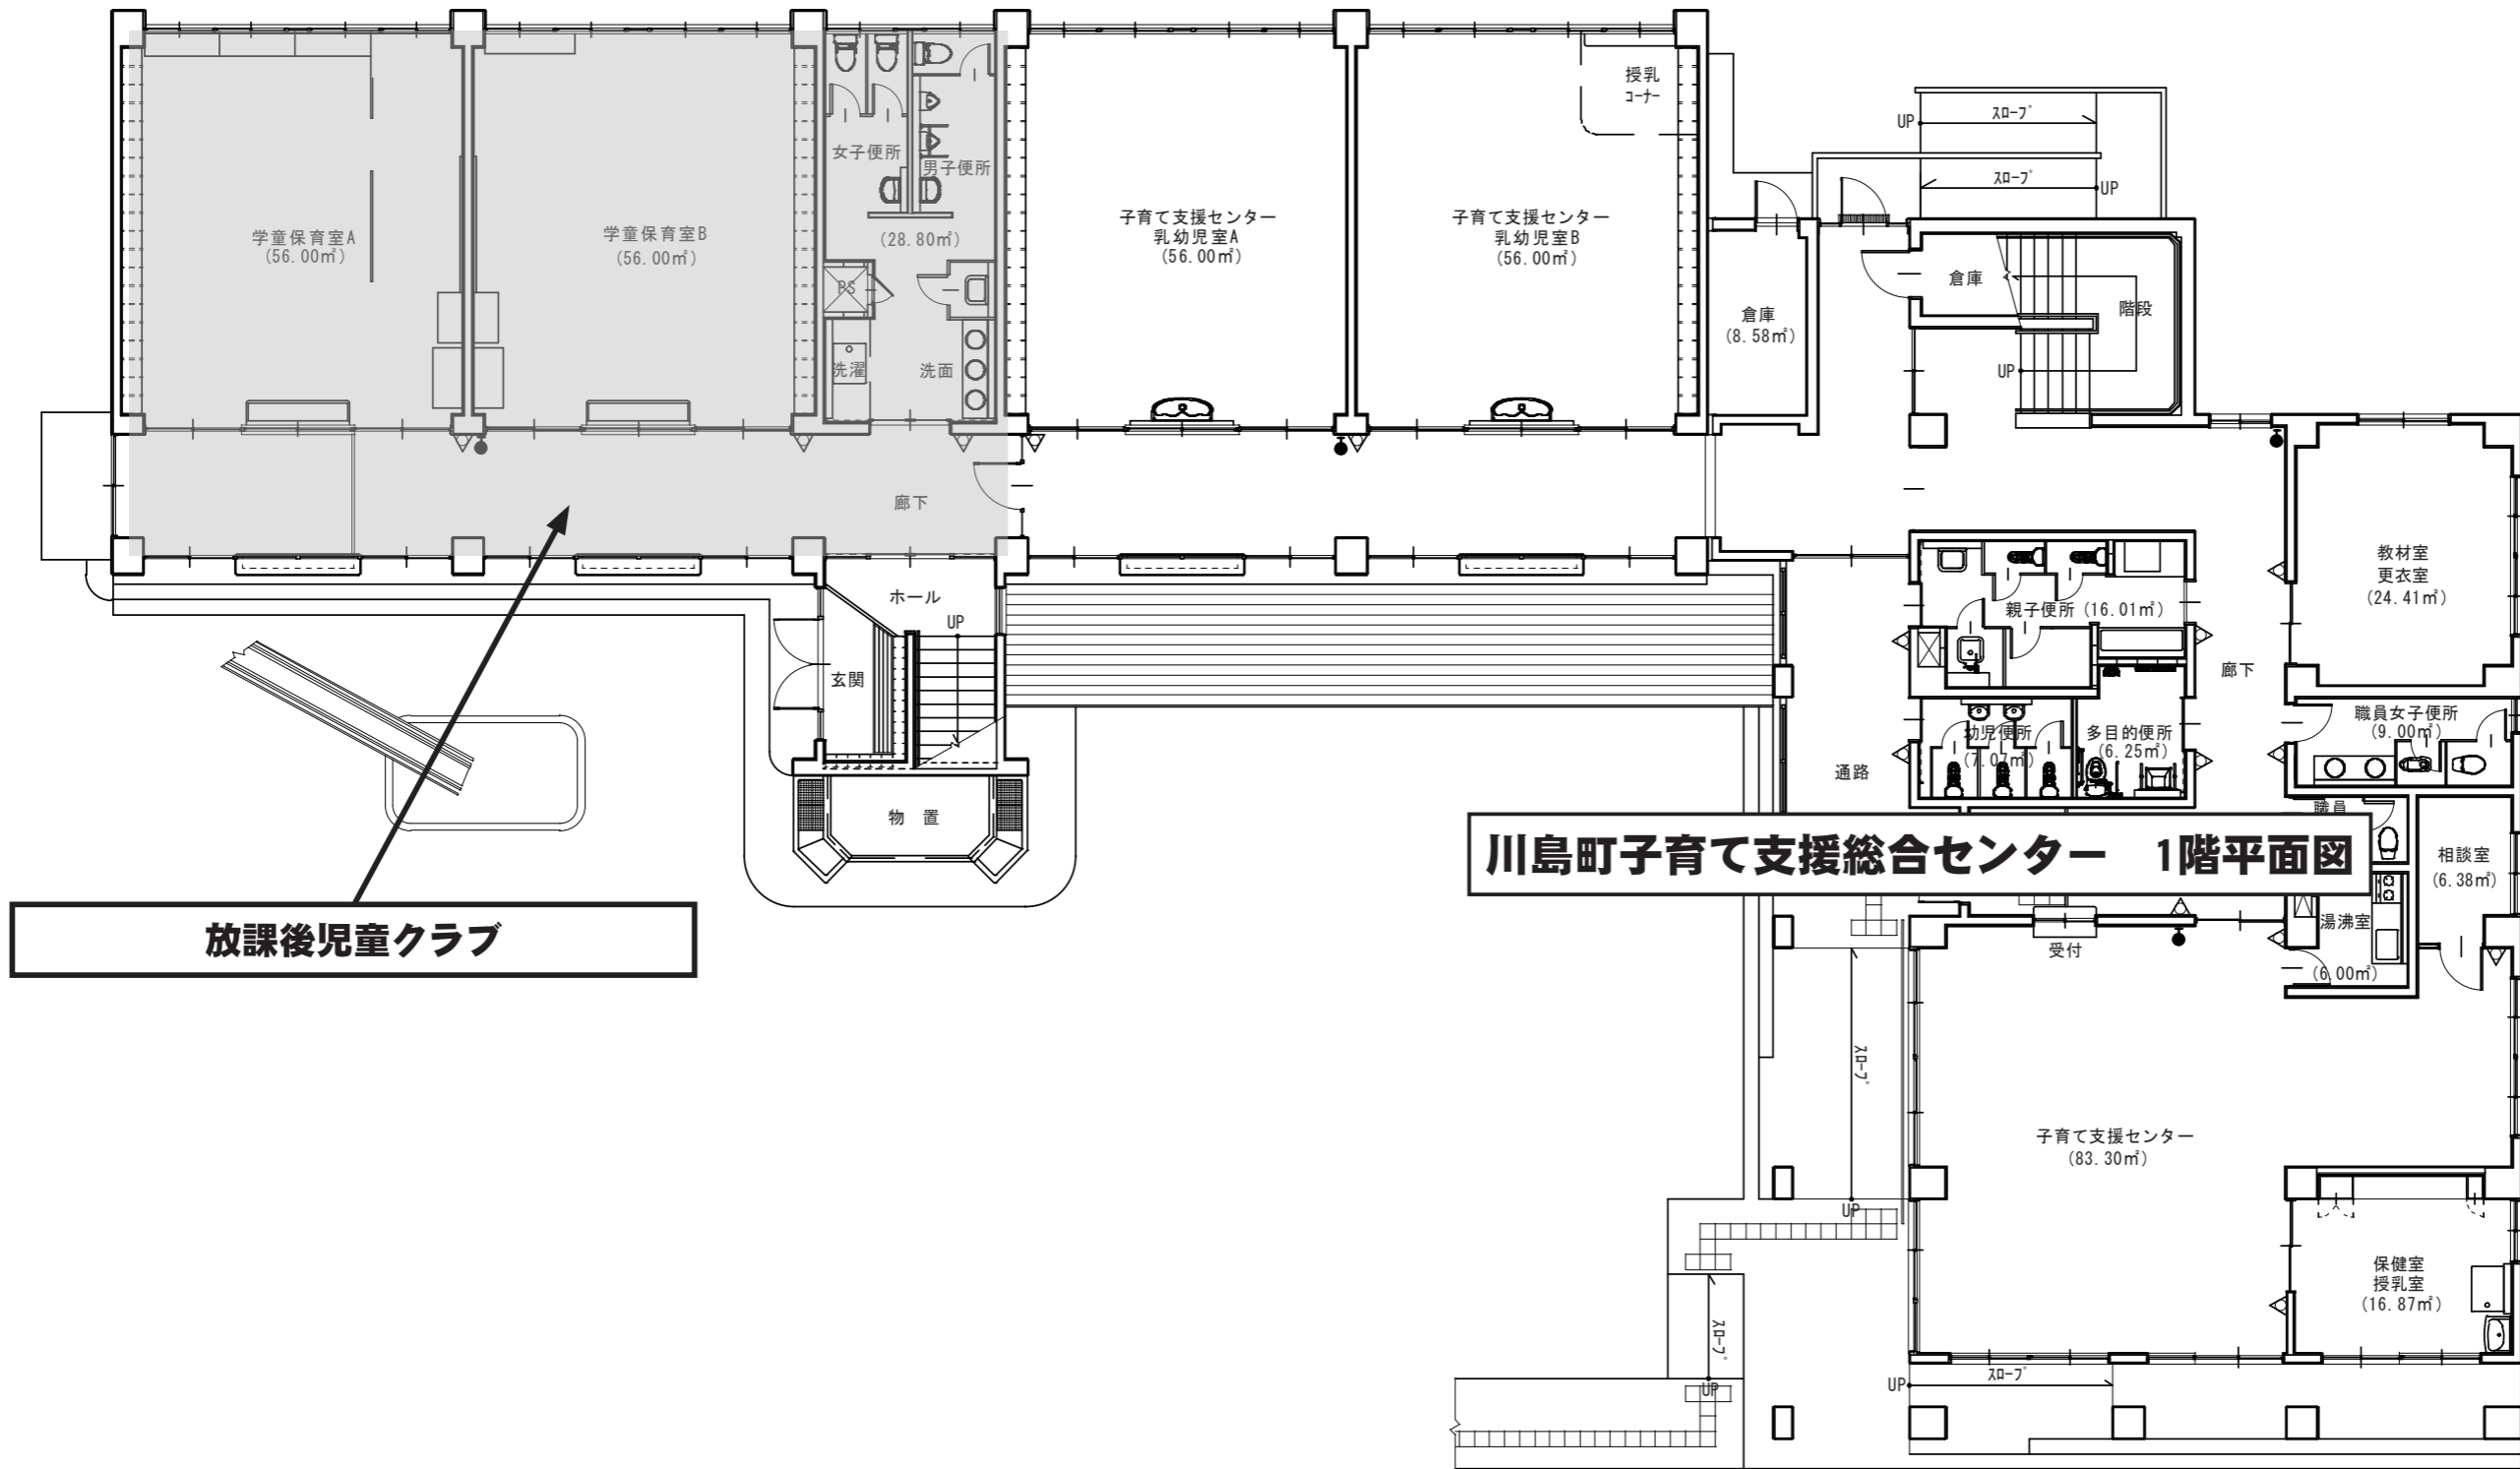

工事場所：比企郡川島町大字畑中348番地

案内図

## 川島町子育て支援総合センター 施設配置図

放課後児童クラブ

川島町子育て支援総合センター 1階平面図

川島町子育て支援総合センター 1階平面図

**川島町子育て支援総合センター 2階平面図**