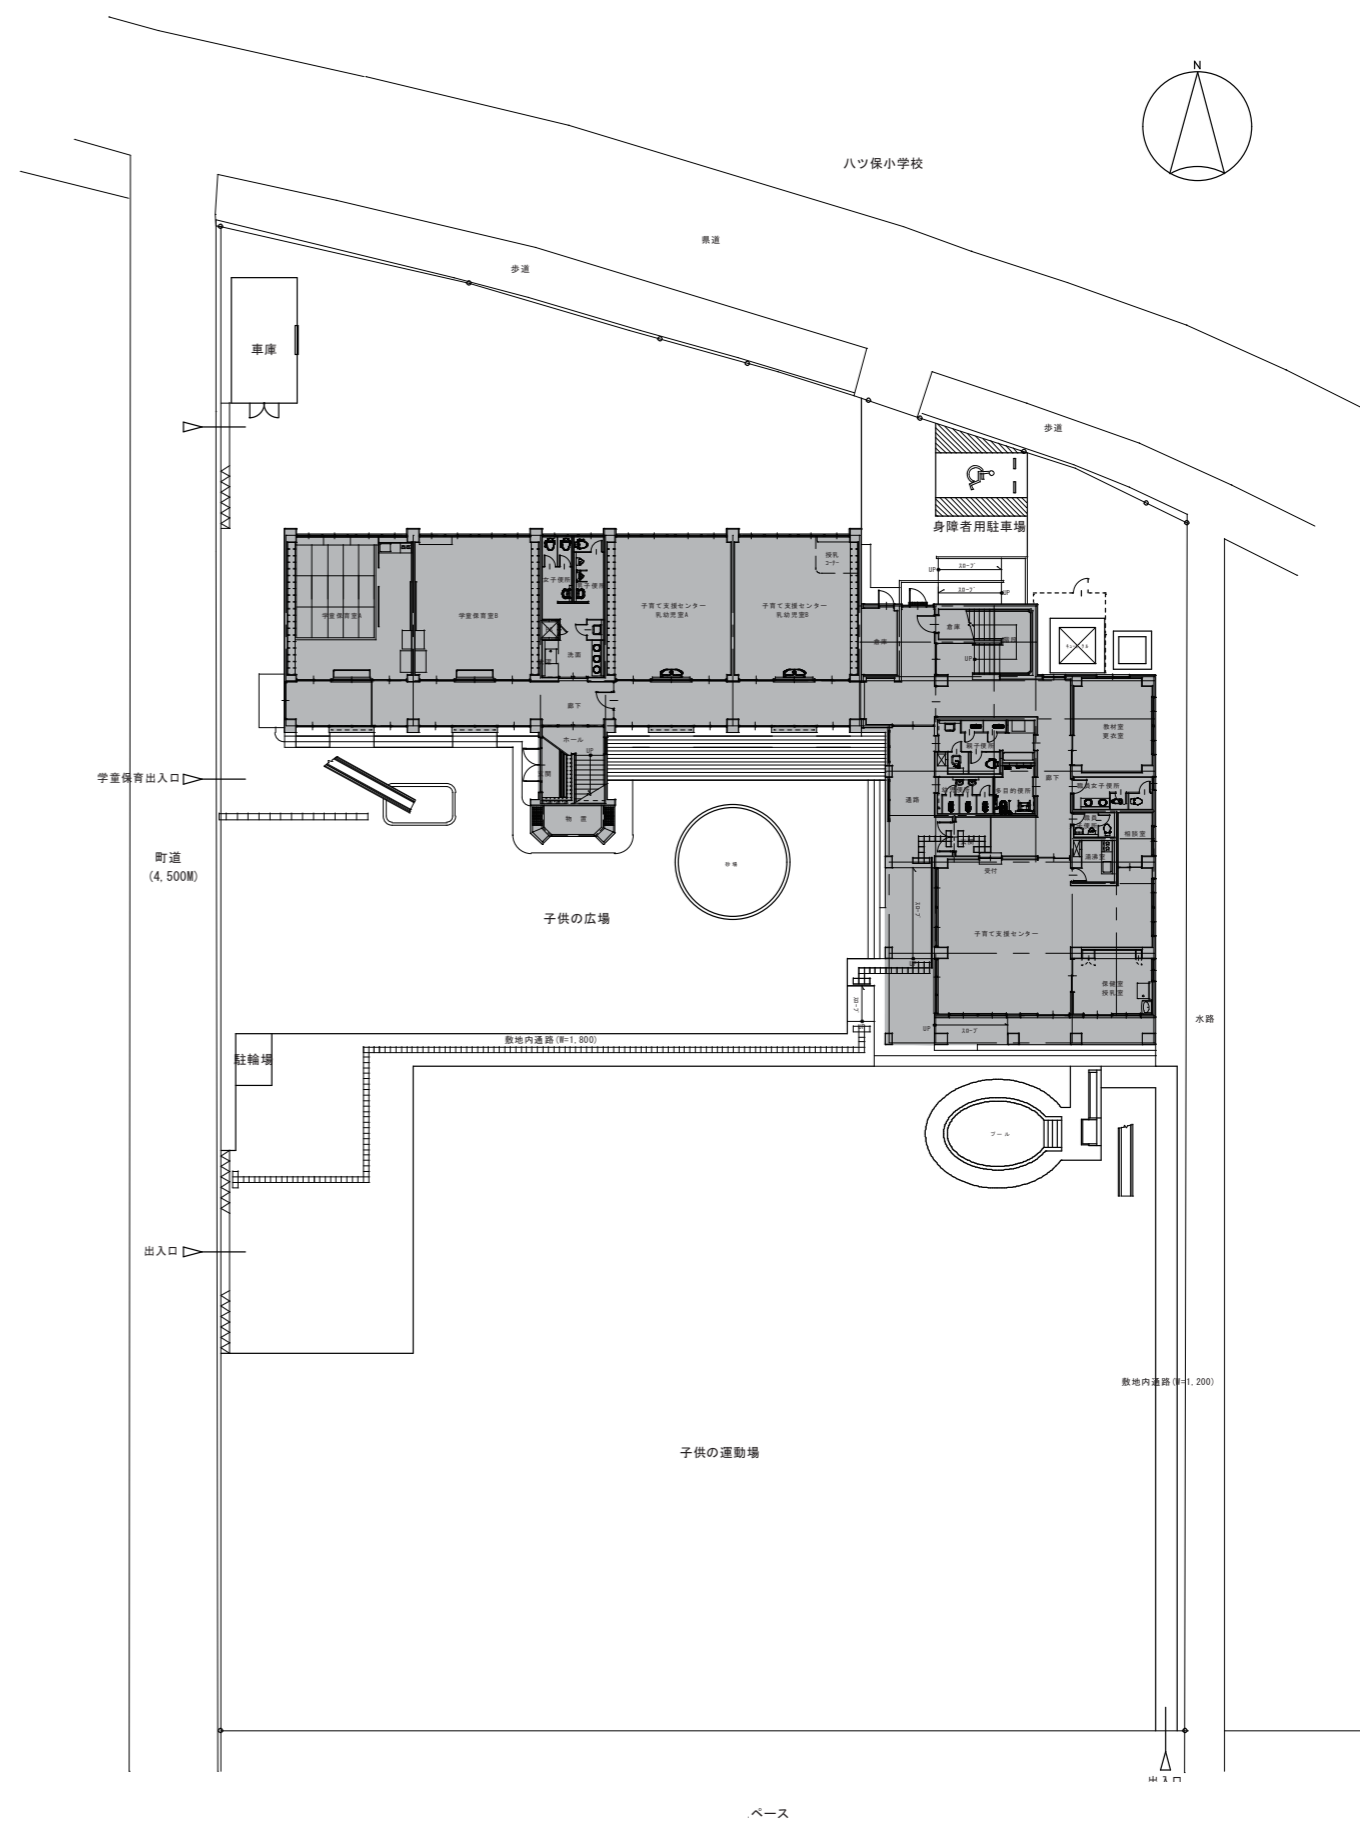

工事場所：比企郡川島町大字畑中348番地

案内図

## 川島町子育て支援総合センター 施設配置図

放課後児童クラブ

川島町子育て支援総合センター 1階平面図

川島町子育て支援総合センター 1階平面図

**川島町子育て支援総合センター 2階平面図**