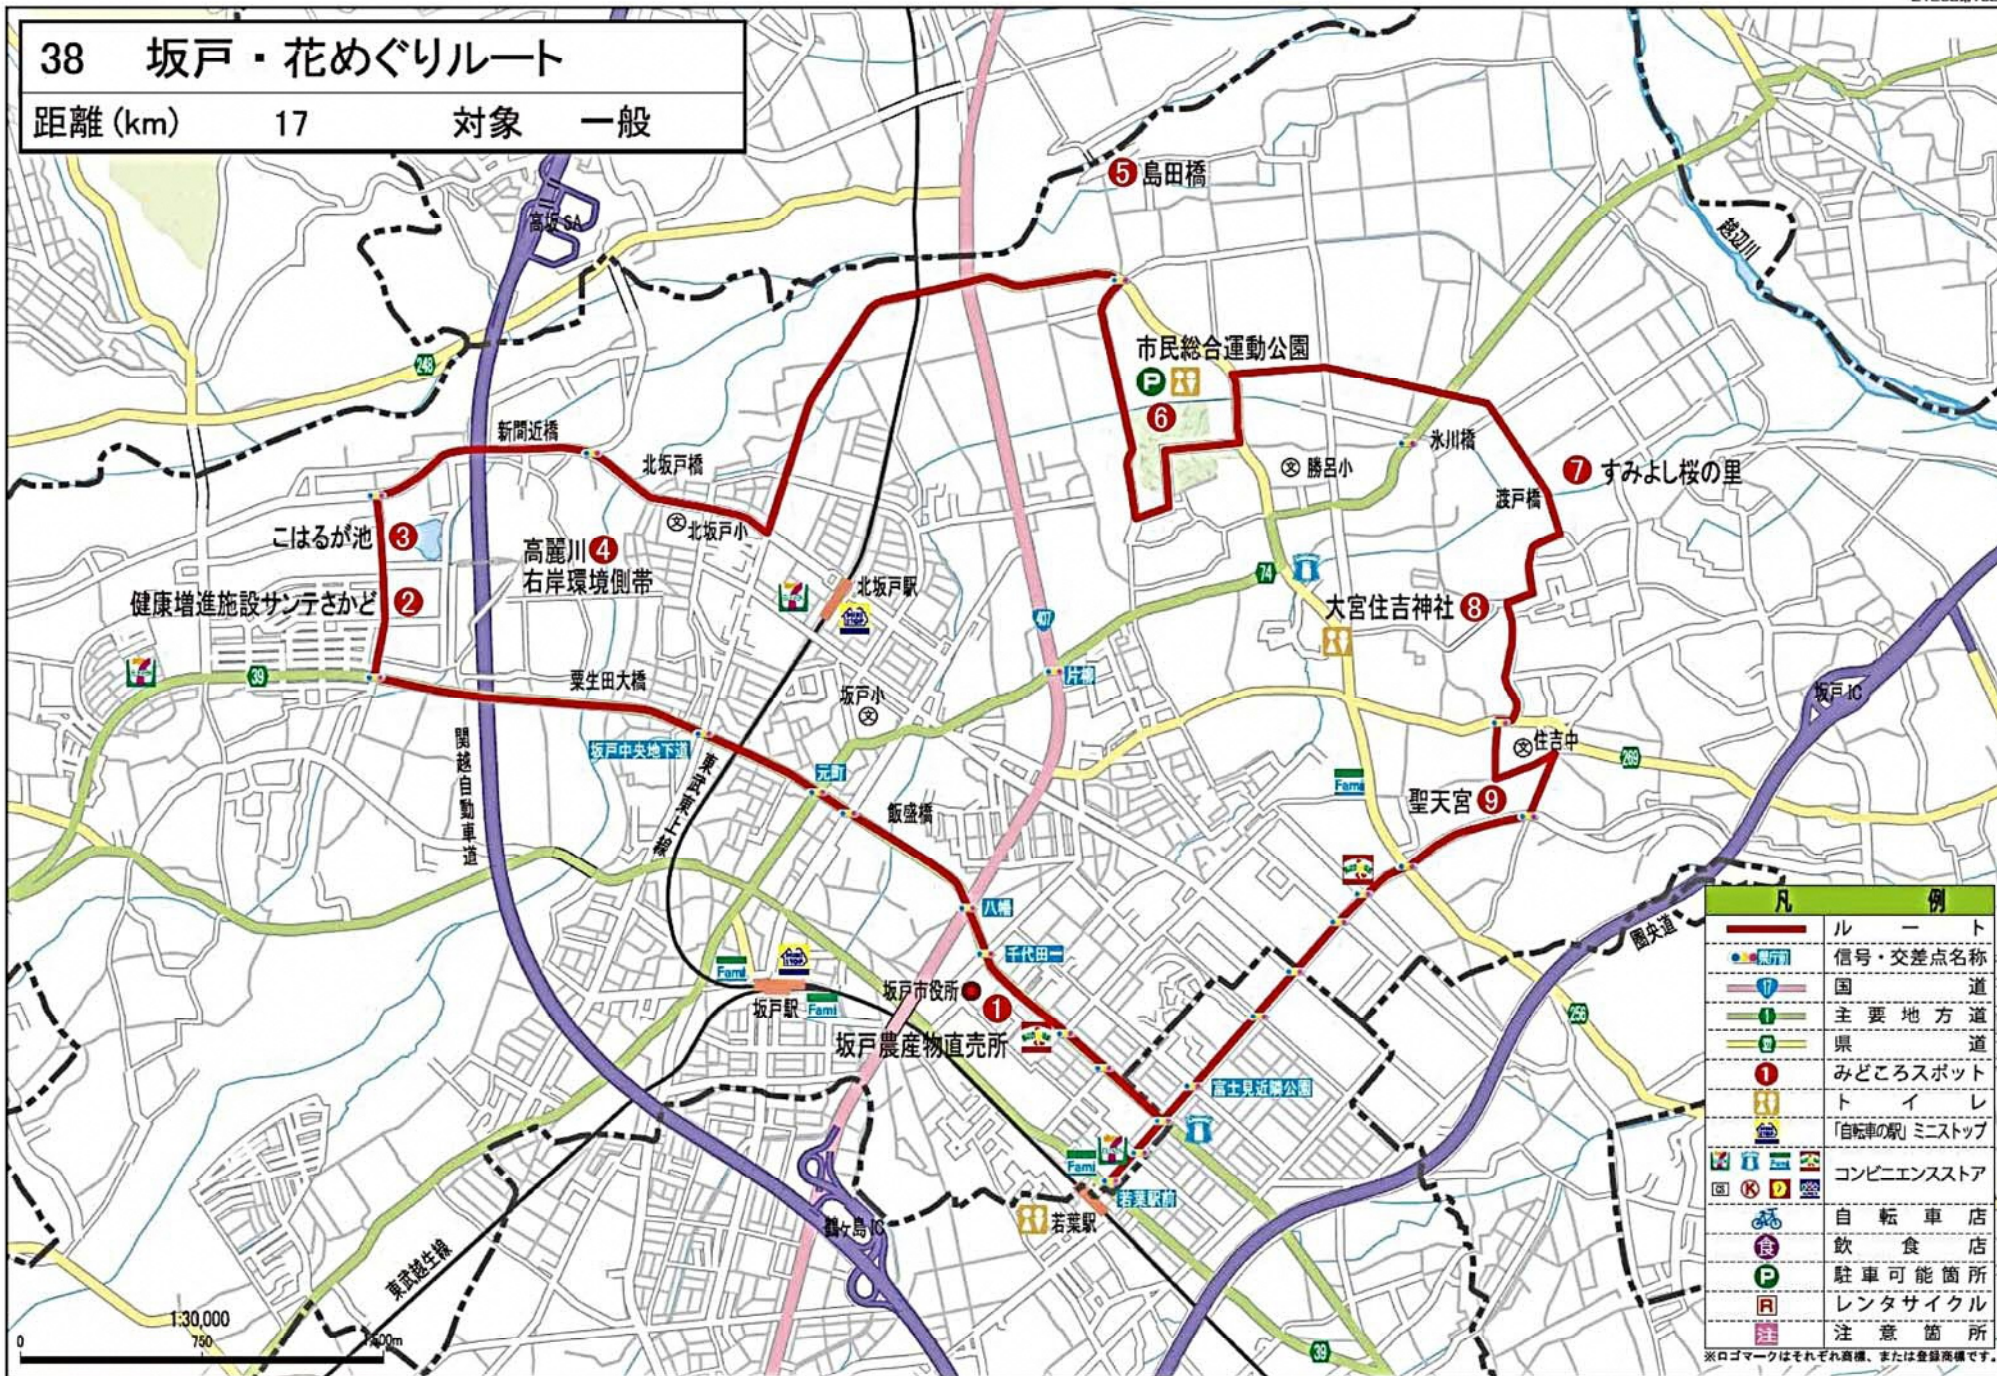

38 坂戸・花めぐりルート

距離 (km) 17 対象 一般

凡	例
	ル ー ト
	信号・交差点名称
	国 道
	主要 地方 道
	県 道
	みどころスポット
	ト イ レ
	「自転車の駅」ミニストップ
	コンビニエンスストア
	自 転 車 店
	飲 食 店
	駐 車 可 能 箇 所
	レ ン タ サ イ ク ル
	注 意 箇 所

※ロゴマークはそれぞれ商標、または登録商標です。

この地図の作成に当たっては、国土院院長の承認を得て、同院発行の50万分の1地方図及び2万5千分の1地形図を使用した。(承認番号平23南図、第192-A119号)