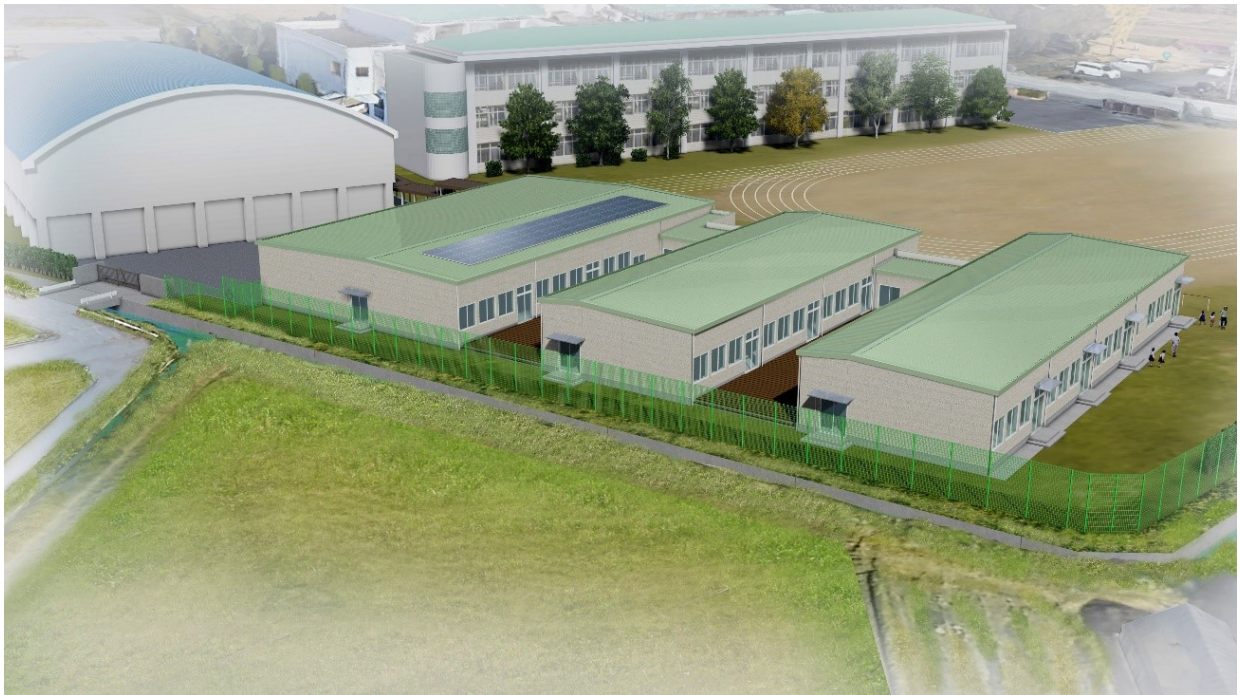

統合協議会だより

☆つばさ小学校低学年棟について

令和7年4月に、川島中学校地内に開校する「つばさ小学校」では、小学生1年生から4年生が学ぶ校舎（「小学校低学年棟」と言います。）を、中学校の敷地内に増築する予定です。

この校舎は、来年度、建設工事を行うため、現在、設計図書の作成を進めているところですが、校舎の概要と併せて、お知らせします。

■イメージ図（鳥観図）

■配置図

■建物概要（予定）

構造	軽量鉄骨造
面積	1,388.47㎡
階数	平屋建
部屋数	14部屋 (内訳)
	教室 9部屋
	図書室 1部屋
	教員室 1部屋
	保健室 1部屋
	給食コンテナ室 1部屋
	教材室 1部屋
付属設備	渡り廊下 太陽光発電設備等

■平面図（予定）

建設にかかる経費、期間を短縮する考えから、校舎の構造は軽量鉄骨でプレハブ工法を採用するものです。子どもたちが学校生活を過ごす場として、心身共に健康な生活を送れるよう日照や採光など居住性を考慮して、天窗を取り入れながら教室の配置は南向きに、災害時における安全性や利便性（避難のし易さ）を考慮して、平屋建てに、さらに、二酸化炭素の削減と環境学習教材として、太陽光発電設備も設置する予定です。