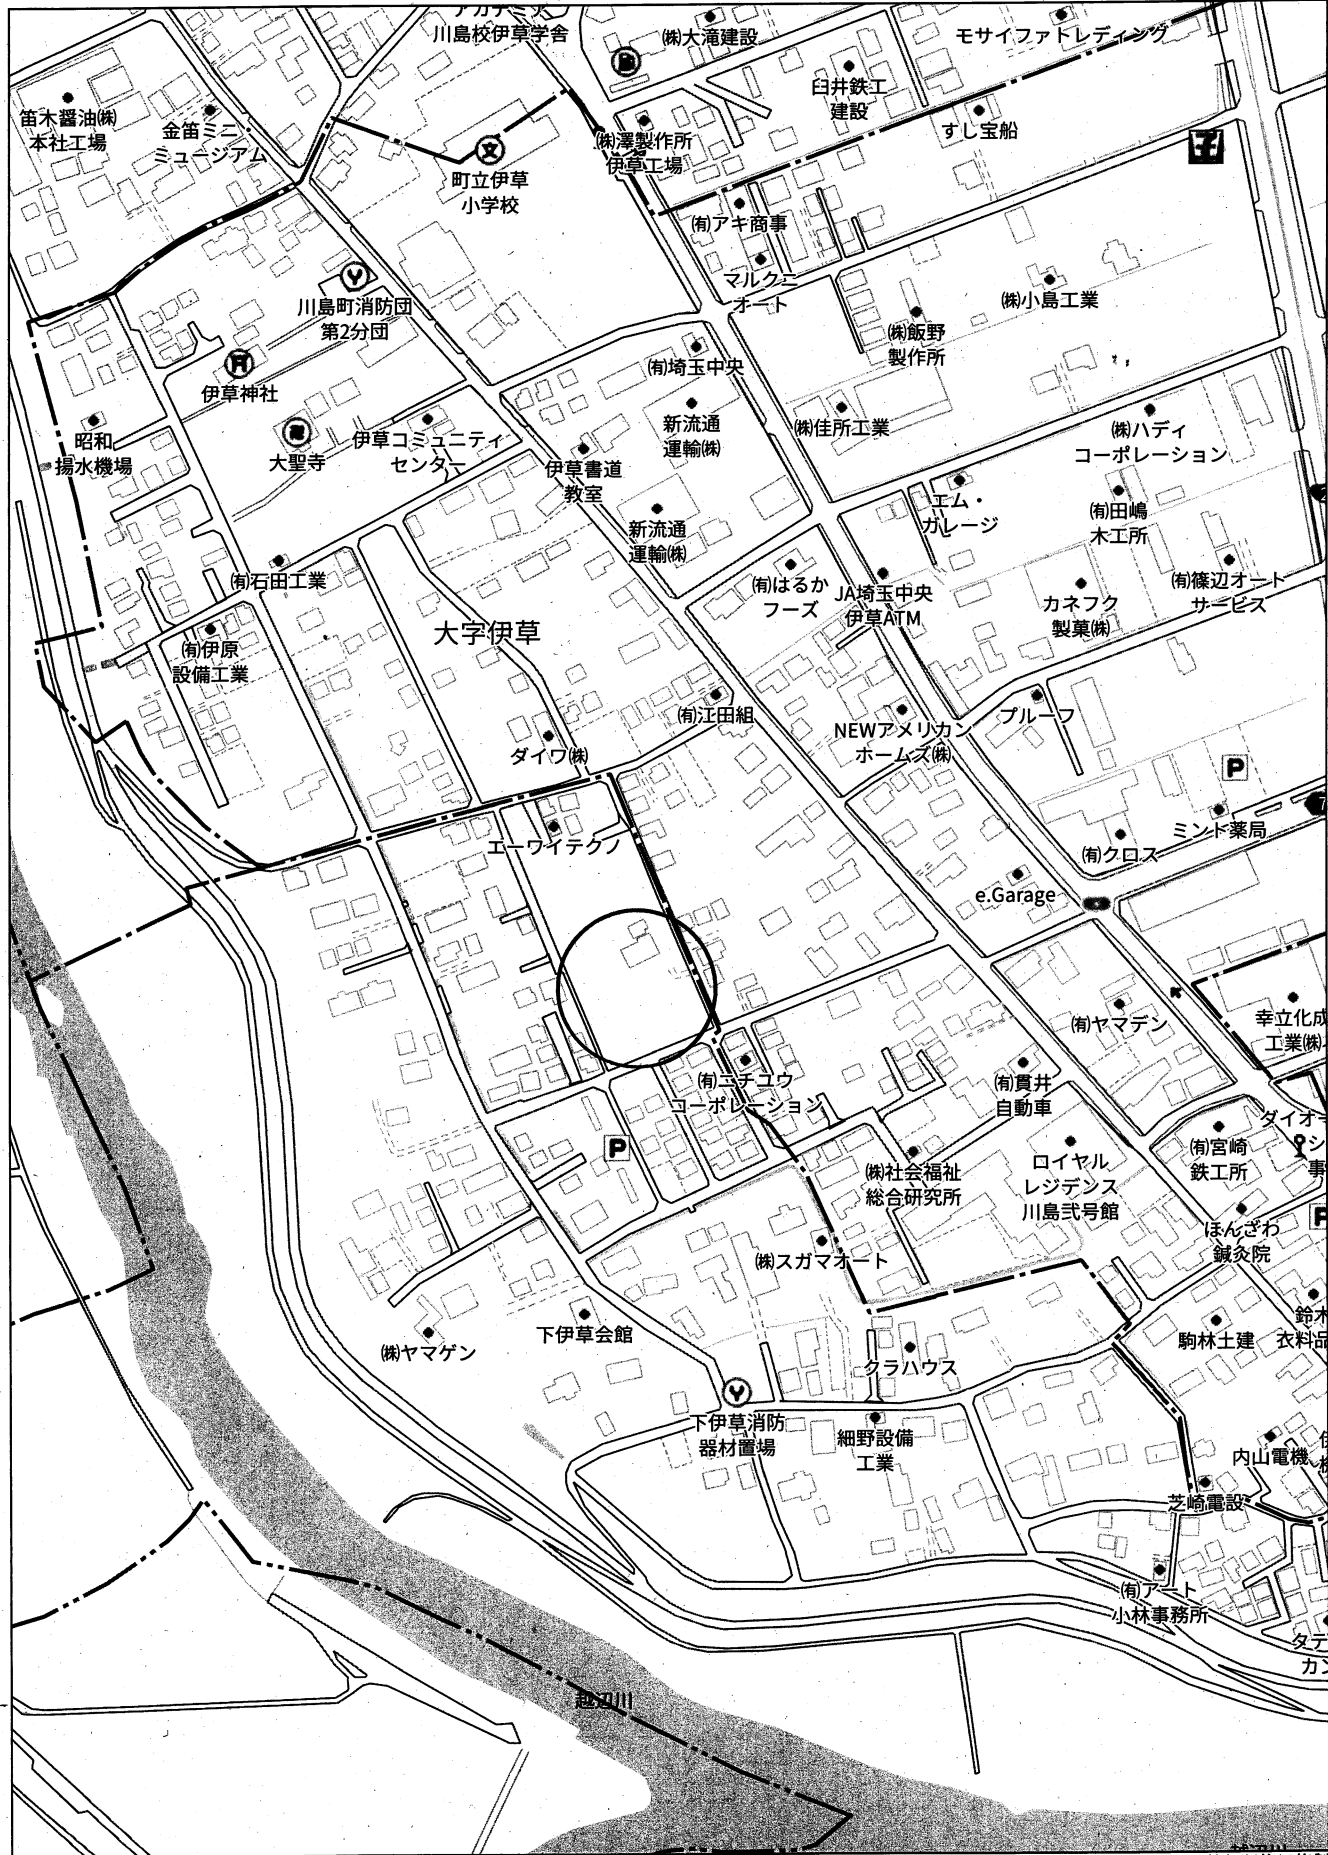

埼玉県比企郡川島町大字下伊草付近

140m