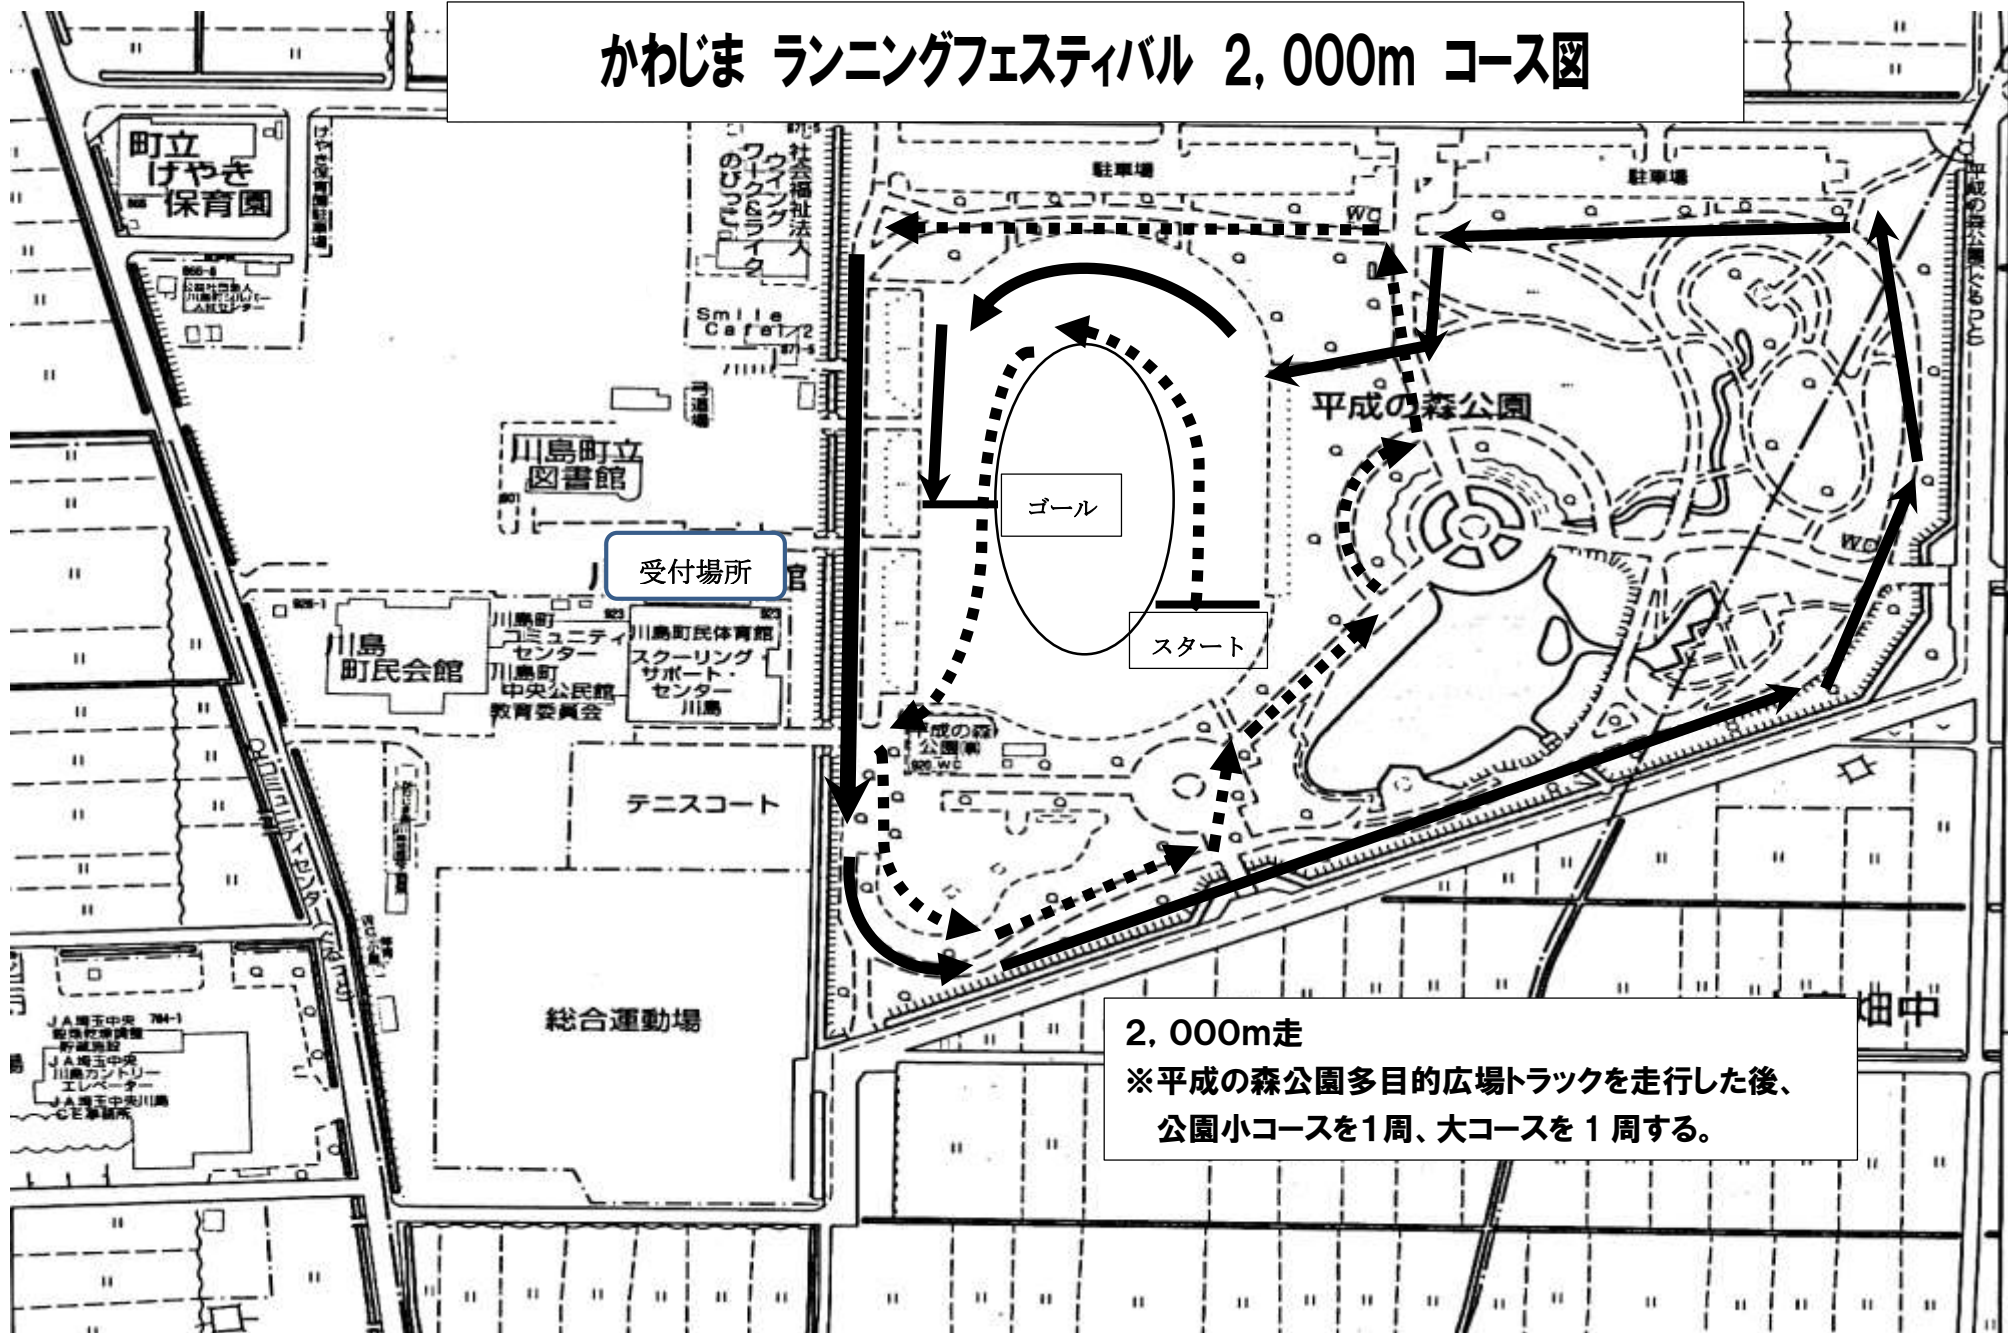

かわじま ランニングフェスティバル 2,000m コース図

受付場所

ゴール

スタート

2,000m走
※平成の森公園多目的広場トラックを走行した後、
公園小コースを1周、大コースを1周する。