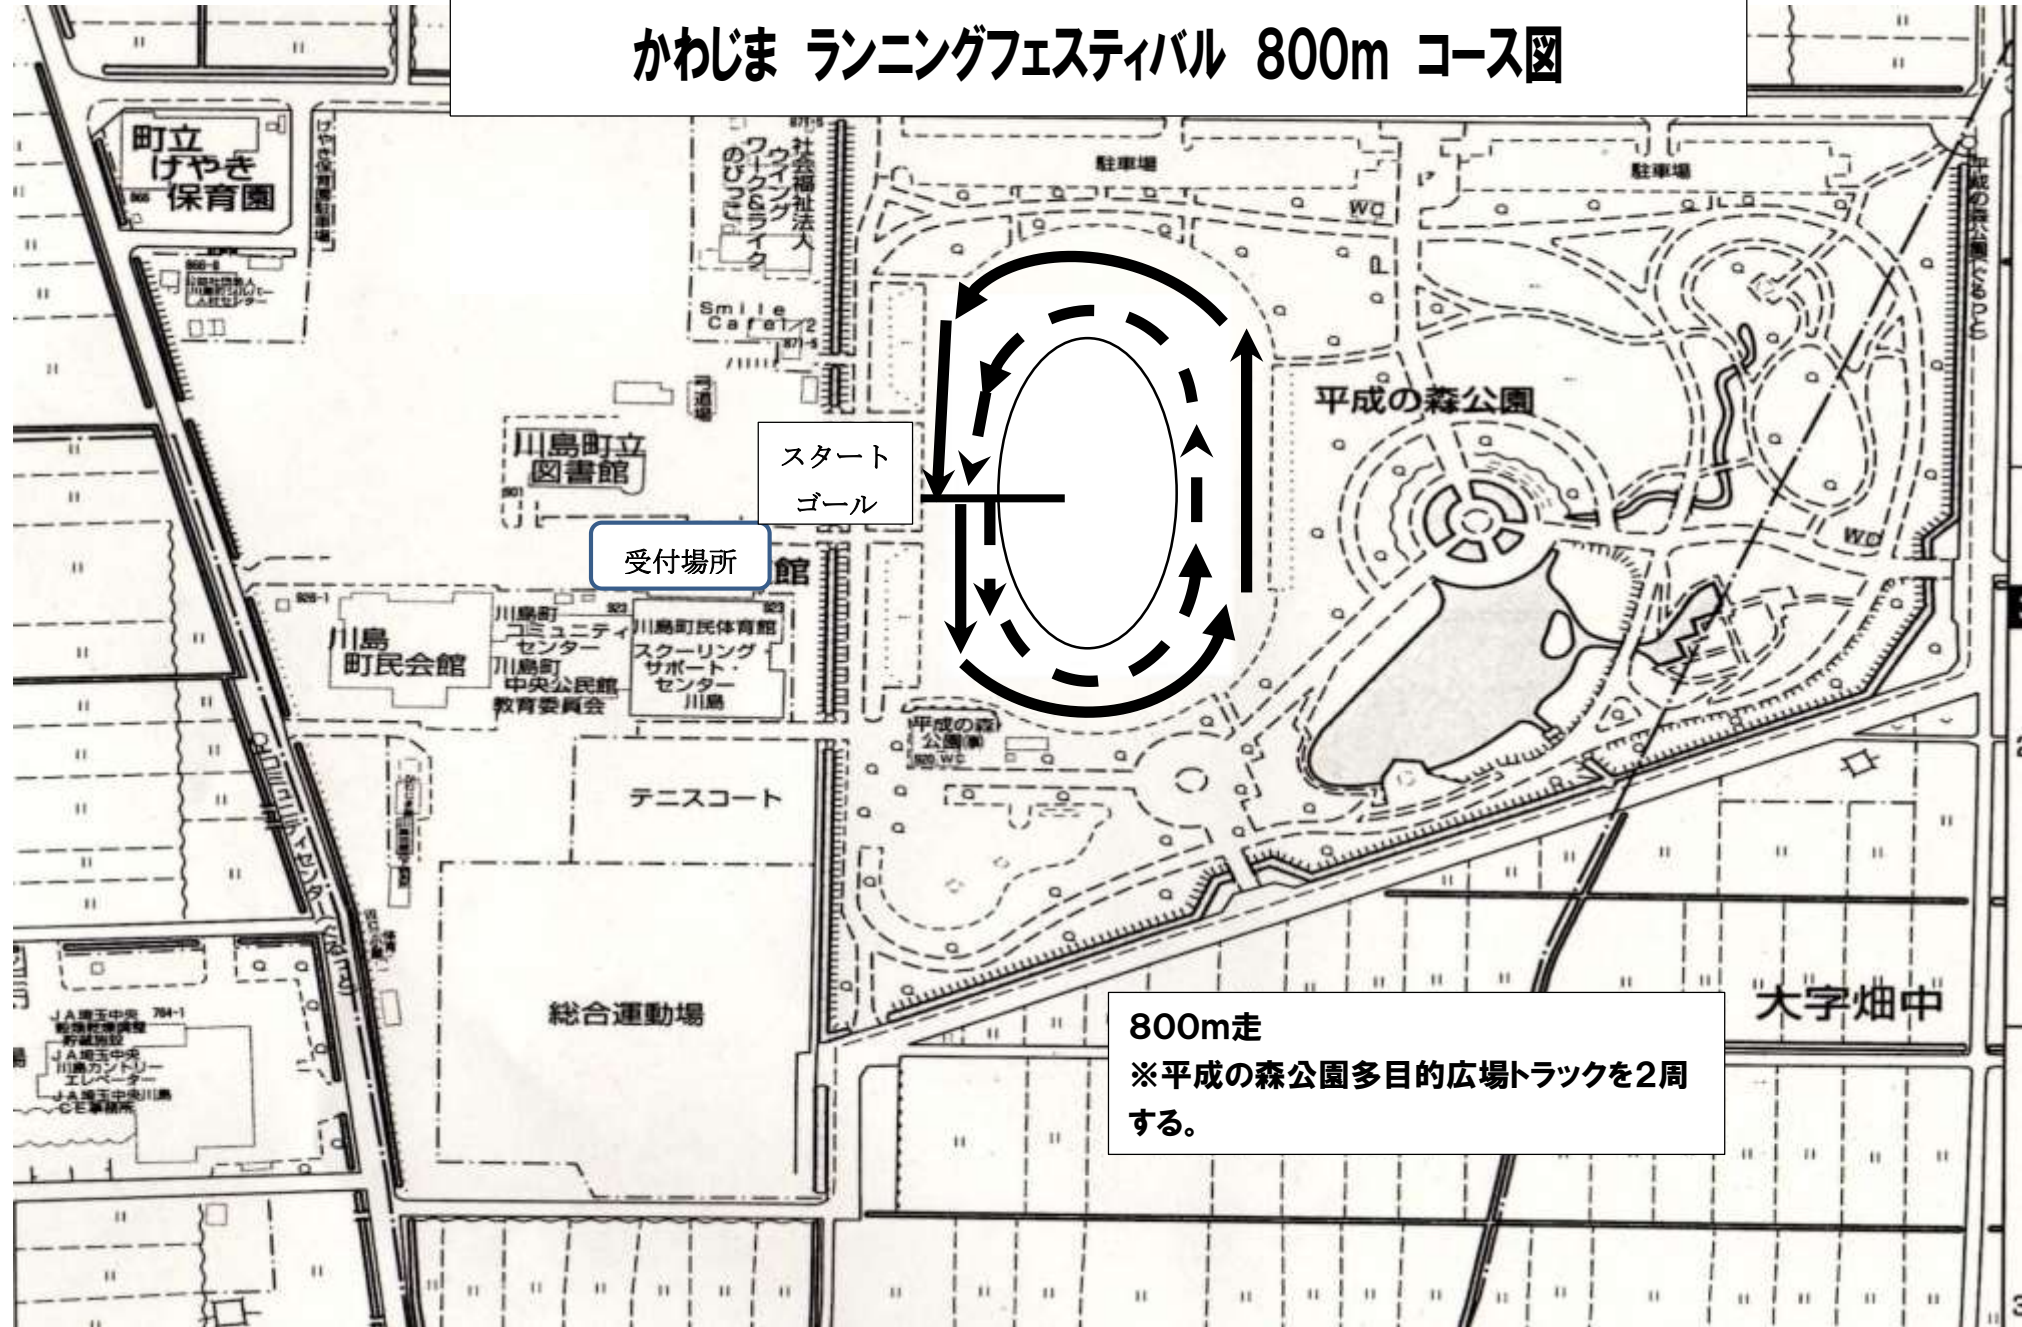

かわじま ランニングフェスティバル 800m コース図

スタート
ゴール

受付場所

800m走
※平成の森公園多目的広場トラックを2周する。