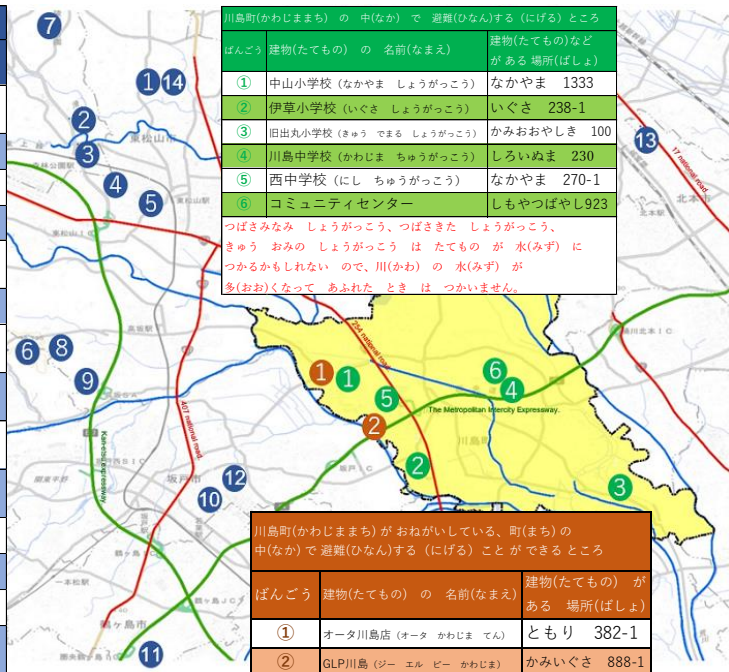

あんぜん ちず 避難する(にげる) 場所 の じゅんばん

1 かわしままち の 外 に 住んでいる しんせき や 知っている 人 の 家 へ 行く < 町 の 外 へ 出る > 水 が 来ない、まち の 外 の しんせき や 知っている 人 の 家、ホテル など、とまることが できる ところ へ、自分で 避難する(にげる)

2 かわしままち 川島町 が おねがいでいる、まち の 外 の 避難する(にげる) 場所 へ 行く < 町 の 外 へ 出る > かわしままち 川島町 が おねがいでいる、まち の 外 の 避難する(にげる) 場所 へ 避難する(にげる)。 ちゅうじやじょう 駐車場 に 避難して(にげて)、しばらく 車 の 中 に いる。

3 かわしままち なか ひなん 川島町 の 中 の 避難する(にげる) ところ へ 行く < 町 の 中 に いる 場合(とき) > もし、まち の 外 へ 行く ところ が なかったり、にげるのが おそく なった 人は、まち の 中 の 避難する(にげる) ところ へ 行く。

ばんごう	建物(たてもの)の 名前(なまえ)	建物(たてもの)や 公園(こうえん)などがある 場所(ばしょ)
①	COEDOクラフトビール醸造所 (にえど クラフトビール じょうぞうじよ)	ひがしまつやまし おおや 1352
②	ノア東松山店 (ノア ノがしまつやま てん)	なめがわまち はねお 3001-2
③	バーラーEX滑川店 (バーラーEX なめがわ てん)	なめがわまち はねお 225-1
④	エスタディオ東松山店 (エスタディオ ひがしまつやま てん)	ひがしまつやまし いしじよ 1687-2
⑤	埼玉県立松山女子高校 (さいたまけんりつ まつやま じよし こうこう)	ひがしまつやまし いずみちよう 2-22
⑥	山村学園短期大学 (やまむらがくえん たんきだいがく)	はとやままち いしざか 604
⑦	国営武蔵丘陵森林公園 (くにえい むさしきゅうりょう しんりん こうえん)	なめがわまち やまだ 1920
⑧	埼玉県子ども動物自然公園 (さいたまけん こども どうぶつ しぜん こうえん)	ひがしまつやまし いわどの 554
⑨	大東文化大学 緑山キャンパス (だいとうぶんがくがいく みどりやま キャンパス)	ひがしまつやまし はたたてだい 3
⑩	D'STATION坂戸店 (ディーステイション さかたて てん)	さかどし つかごし 1446-1
⑪	鶴ヶ島グリーンパーク (つるがしま グリーンパーク)	つるがしま おおたがや 1211
⑫	第一プラザ坂戸1000 (だいいちプラザさかたて 1000)	さかどし つかごし 1300
⑬	ハイワールド	きたもとし ふかい 6-87
⑭	みどりの郷あすか東松山 (みどりの おか あすか ひがしまつやま)	ひがしまつやまし おおや 1538-1