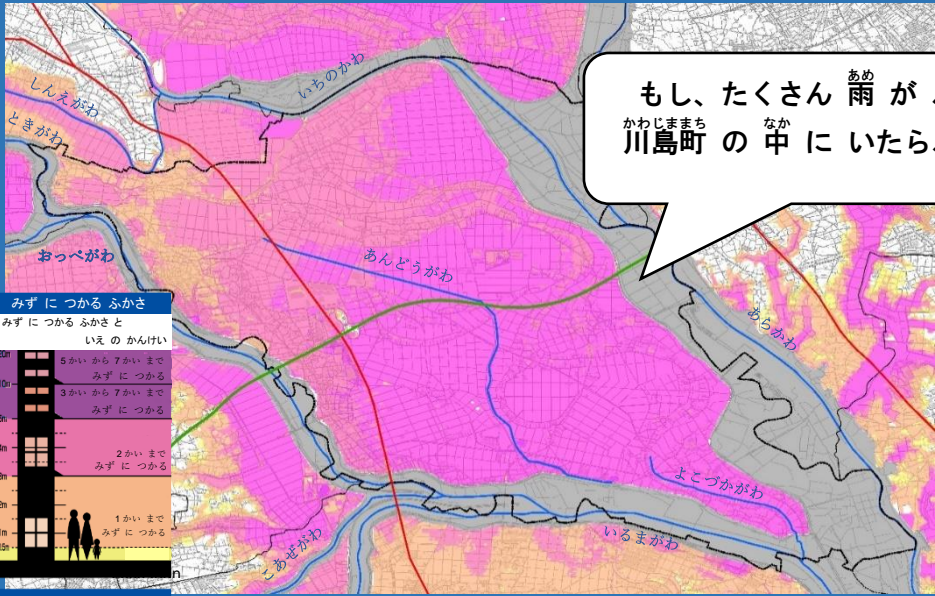

# かわ みず おお こうずい(川の水が多くなって あふれる) や じしん の ときの 安全 の ための 地図 (こうずいするとき)

かわしままち ちか 川島町 の近く に「あらかわ」「ときがわ」「いるまがわ」「いちのかわ」がある。たくさん 雨 が ふったら、川 の 水 が 多くなって あふれて、あぶなくなる かもしれない。(1000ねん に 1かい しか ふらない たくさん の 雨)

かわしままち おお みず なか 川島町 のほとんど ぜんぶ が 3m (メートル) より 多い 水 の 中 につかる まち の ぜんぶ が 水 につかって、多くの 場所 が 3m (メートル) から 10m (メートル) までの 水 の 中 になる。

まち の ぜんぶ が 水 につかって、多くの 場所 が 3m (メートル) から 10m (メートル) までの 水 の 中 になる。

※あらかわ は 3日間 で 632mm (ミリメートル)、いるまがわ の 近く は 2日間 で 819mm (ミリメートル)、雨 が ふったとき。

**まち の 中 に いると、あぶない ⇒ まち の 外 へ 避難する(にげる)**

まち の ぜんぶ が 水 につかる かもしれない ので、まち の 中 に いたら、あぶない。おおい たいふう が 来る かもしれない ときは、早く まち の 外 に 避難 しましょう (にげましょう)。そのときは 右 に 書いてある 場所 が いいです。