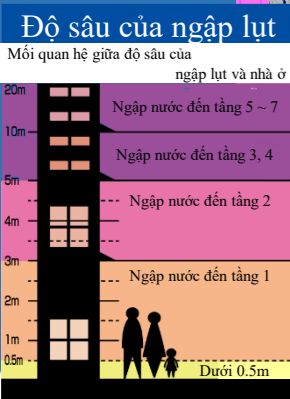

Bản tóm tắt bản đồ nguy cơ lũ lụt / động đất (Cảnh nang lũ lụt)

Thị trấn Kawajima được bao quanh bởi sông ngòi 4 bên gồm sông Arakawa, sông Tokigawa, sông Irumagawa và Ichinogawa. Do địa hình bằng phẳng, nên những cơn mưa lớn mà chưa từng có trước đây có thể gây ra những trận lũ lụt lớn.

Hầu như tất cả các khu vực của thành phố sẽ bị ngập 3m trở lên

Toàn bộ khu vực của thành phố trở thành khu vực bị ngập lụt, và nhiều nơi sẽ bị ngập lụt từ 3m đến 10m.

Hầu như tất cả các khu vực của thành phố sẽ bị ngập 3m trở lên. Giả định nếu có những cơn mưa lớn chưa có trước đây, thì việc ở trong thị trấn là vô cùng nguy hiểm.

Toàn bộ khu vực của thành phố trở thành khu vực bị ngập lụt, và nhiều nơi sẽ bị ngập lụt từ 3m đến 10m.

※ Sông Arakawa có tổng lượng mưa là 632 mm trong 3 ngày và lưu vực sông Iruma có tổng lượng mưa là 819 mm trong 2 ngày.