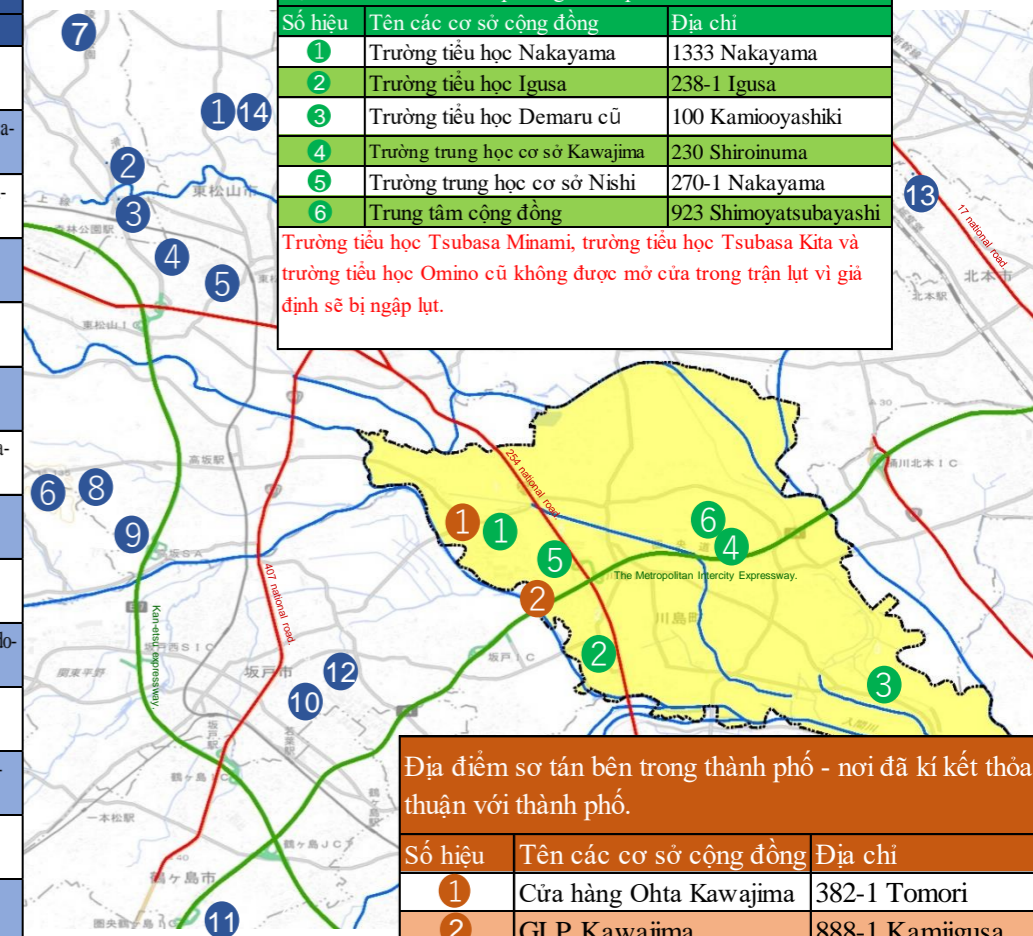

Danh sách các địa điểm sơ tán bên ngoài thành phố - nơi đã kí kết thỏa thuận với thành phố.

Địa điểm sơ tán khẩn cấp trong thành phố.

Số hiệu	Tên các cơ sở cộng đồng	Địa chỉ
1	Trường tiểu học Nakayama	1333 Nakayama
2	Trường tiểu học Igusa	238-1 Igusa
3	Trường tiểu học Demaru cũ	100 Kamiooyashiki
4	Trường trung học cơ sở Kawajima	230 Shiroinuma
5	Trường trung học cơ sở Nishi	270-1 Nakayama
6	Trung tâm cộng đồng	923 Shimoyatsubayashi

Trường tiểu học Tsubasa Minami, trường tiểu học Tsubasa Kita và trường tiểu học Omino cũ không được mở cửa trong trận lụt vì giá định sẽ bị ngập lụt.

Địa điểm sơ tán bên trong thành phố - nơi đã kí kết thỏa thuận với thành phố.