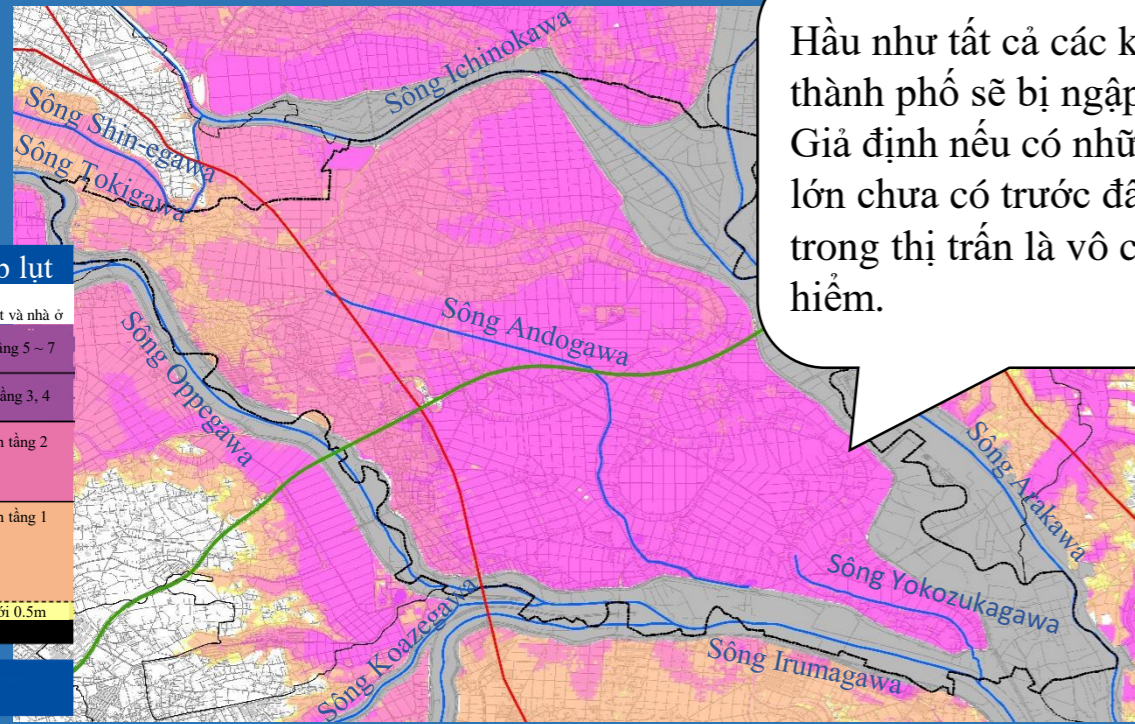

Bản tóm tắt bản đồ nguy cơ lũ lụt / động đất (Cảnh nang lũ lụt)

Thị trấn Kawajima được bao quanh bởi sông ngòi 4 bên gồm sông Arakawa, sông Tokigawa, sông Irumagawa và Ichinogawa. Do địa hình bằng phẳng, nên những cơn mưa lớn mà chưa từng có trước đây có thể gây ra những trận lũ lụt lớn.

Hầu như tất cả các khu vực của thành phố sẽ bị ngập 3m trở lên

Toàn bộ khu vực của thành phố trở thành khu vực bị ngập lụt, và nhiều nơi sẽ bị ngập lụt từ 3m đến 10m.

Hầu như tất cả các khu vực của thành phố sẽ bị ngập 3m trở lên. Giả định nếu có những cơn mưa lớn chưa có trước đây, thì việc ở trong thị trấn là vô cùng nguy hiểm.

Toàn bộ khu vực của thành phố trở thành khu vực bị ngập lụt, và nhiều nơi sẽ bị ngập lụt từ 3m đến 10m.

※ Sông Arakawa có tổng lượng mưa là 632 mm trong 3 ngày và lưu vực sông Iruma có tổng lượng mưa là 819 mm trong 2 ngày.

Nguy hiểm khi ở trong thành phố ⇒ Sơ tán bên ngoài thành phố

Nguy hiểm khi ở lại trong thành phố vì toàn bộ thành phố có thể bị ngập lụt. Trong trường hợp một cơn bão lớn tiếp cận, hãy tham khảo danh sách địa điểm sơ tán bên tay phải theo mức độ ưu tiên và nhanh chóng sơ tán ra bên ngoài thành phố.