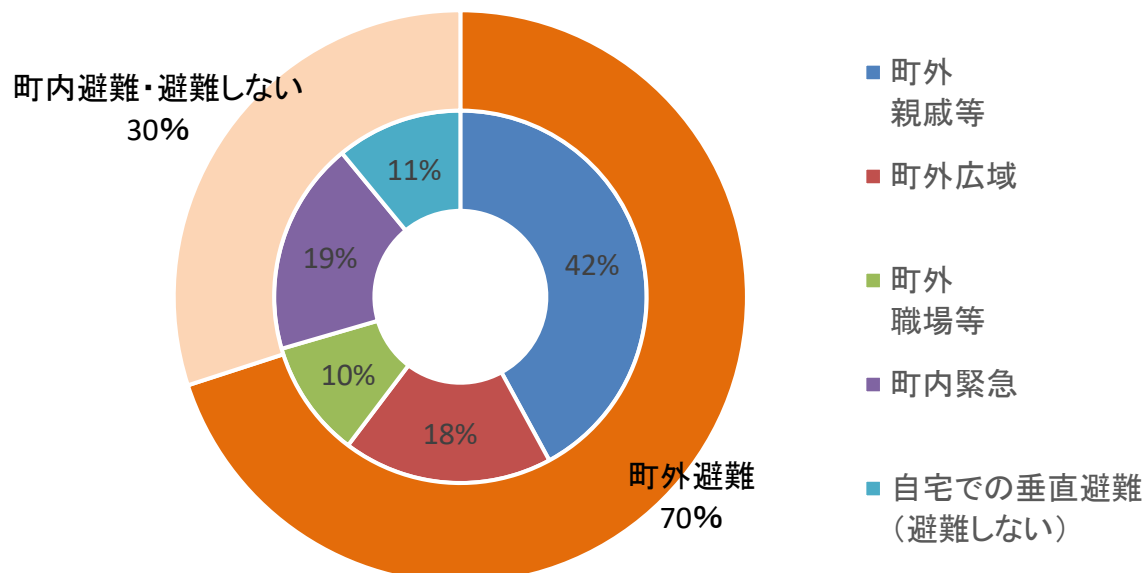

水害アンケート集計結果

回答数 641

人口 18,461
世帯数 8,399

※川島町全体の人口、世帯数。令和8年3月1日の川島町人口統計より

問1 お住いの地区をお伺いします。

	中山	伊草	三保谷	出丸	ハツ保	小見野
%	37	29	9	9	9	7

問1 お住いの地区をお伺いします。

問2 同居家族の人数をお伺いします。

	1人	2人	3人	4人	5人以上
%	10	38	24	18	11

問2 同居家族の人数をお伺いします。

問3 台風が埼玉県に上陸し、河川の堤防が決壊する恐れがあり、町からの避難指示が発令された場合どこに避難しますか。

	町外親戚等	町外広域	町外職場等	町内緊急	自宅での垂直避難(避難しない)
%	42	18	10	19	11
%	70			30	

問3 台風が埼玉県に上陸し、河川の堤防が決壊する恐れがあり、町からの避難指示が発令された場合どこに避難しますか。