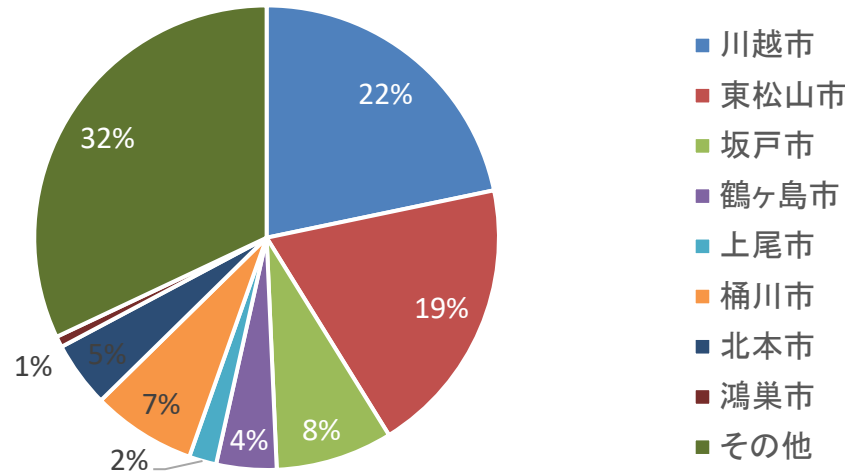

問4 問3で町外の親戚・知人宅と回答した方に伺います。
どの市町村の親戚・知人宅に避難しますか。

	川越市	東松山市	坂戸市	鶴ヶ島市	上尾市	桶川市	北本市	鴻巣市	その他
%	22	19	8	4	2	7	5	1	32

問4 問3で町外の親戚・知人宅と回答した方に伺います。
どの市町村の親戚・知人宅に避難しますか。