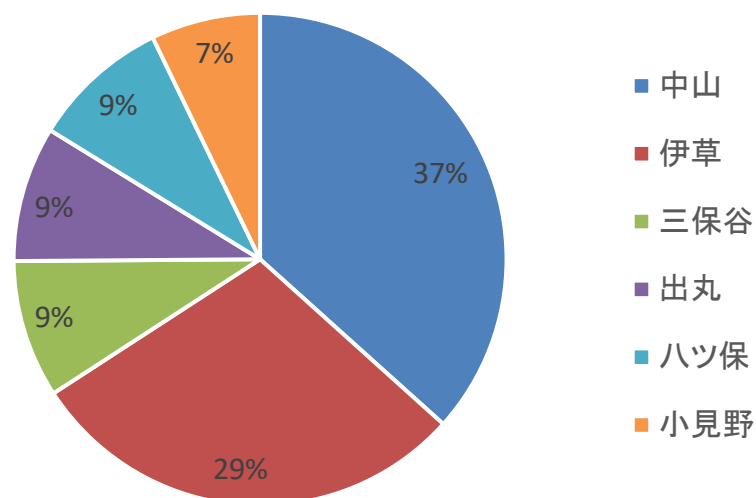

水害アンケート集計結果

回答数 641

人口 18,461
世帯数 8,399

※川島町全体の人口、世帯数。令和8年3月1日の川島町人口統計より

問1 お住いの地区をお伺いします。

	中山	伊草	三保谷	出丸	ハツ保	小見野
%	37	29	9	9	9	7

問1 お住いの地区をお伺いします。

問2 同居家族の人数をお伺いします。