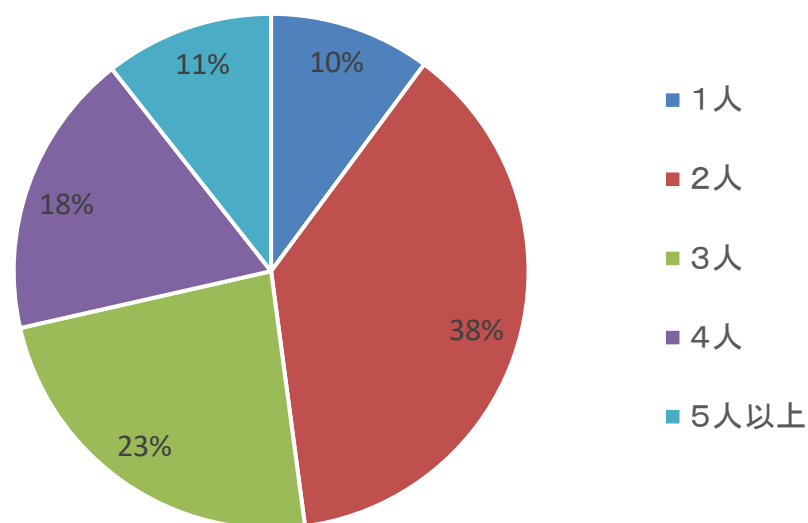

問2 同居家族の人数をお伺いします。