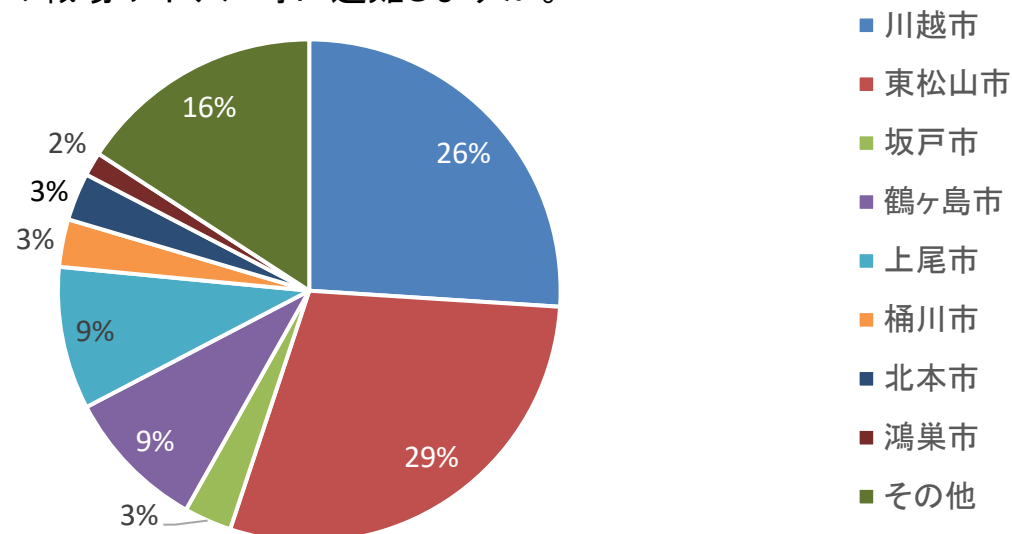

問6 問3で町外のその他の場所(職場やホテル等)と回答した方に伺います。
どの市町村の職場やホテル等に避難しますか。

	川越市	東松山市	坂戸市	鶴ヶ島市	上尾市	桶川市	北本市	鴻巣市	その他
%	26	29	3	9	9	3	3	2	16

問6 問3で町外のその他の場所(職場やホテル等)と回答した方に伺います。
どの市町村の職場やホテル等に避難しますか。