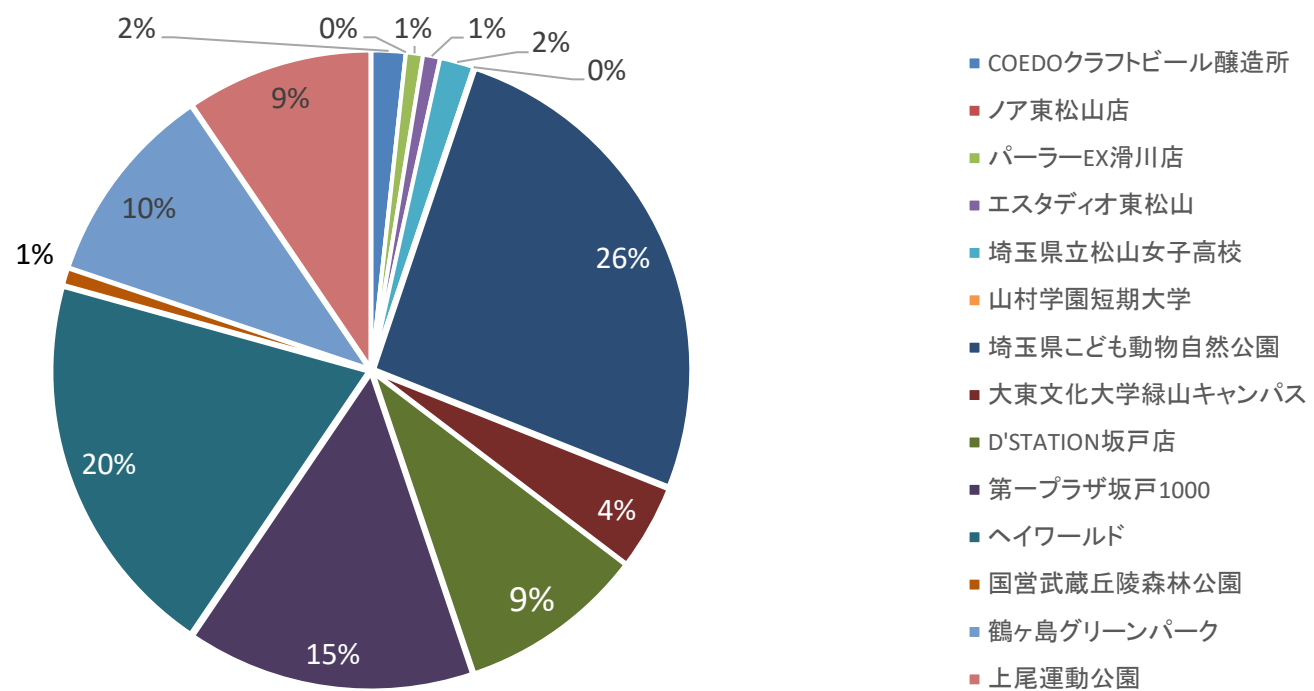

問4 問3で町外の親戚・知人宅と回答した方に伺います。
 どの市町村の親戚・知人宅に避難しますか。

	川越市	東松山市	坂戸市	鶴ヶ島市	上尾市	桶川市	北本市	鴻巣市	その他
%	22	19	8	4	2	7	5	1	32

問4 問3で町外の親戚・知人宅と回答した方に伺います。
 どの市町村の親戚・知人宅に避難しますか。

問5 問3で町外の町が協定を締結している広域避難場所と回答した方に伺います。
 どの町外の広域避難場所に避難しますか。

	COEDOクラフトビール醸造所	ノア東松山店	パーラーEX滑川店	エスタディオ東松山	埼玉県立松山女子高校	山村学園短期大学	埼玉県子ども動物自然公園	大東文化大学緑山キャンパス	D'STATION坂戸店	第一プラザ坂戸1000	ヘイワールド	国営武蔵丘陵森林公園	鶴ヶ島グリーンパーク	上尾運動公園
%	2	0	1	1	2	0	26	4	9	15	20	1	10	9

問5 問3で町外の町が協定を締結している広域避難場所と回答した方に伺います。
 どの町外の広域避難場所に避難しますか。