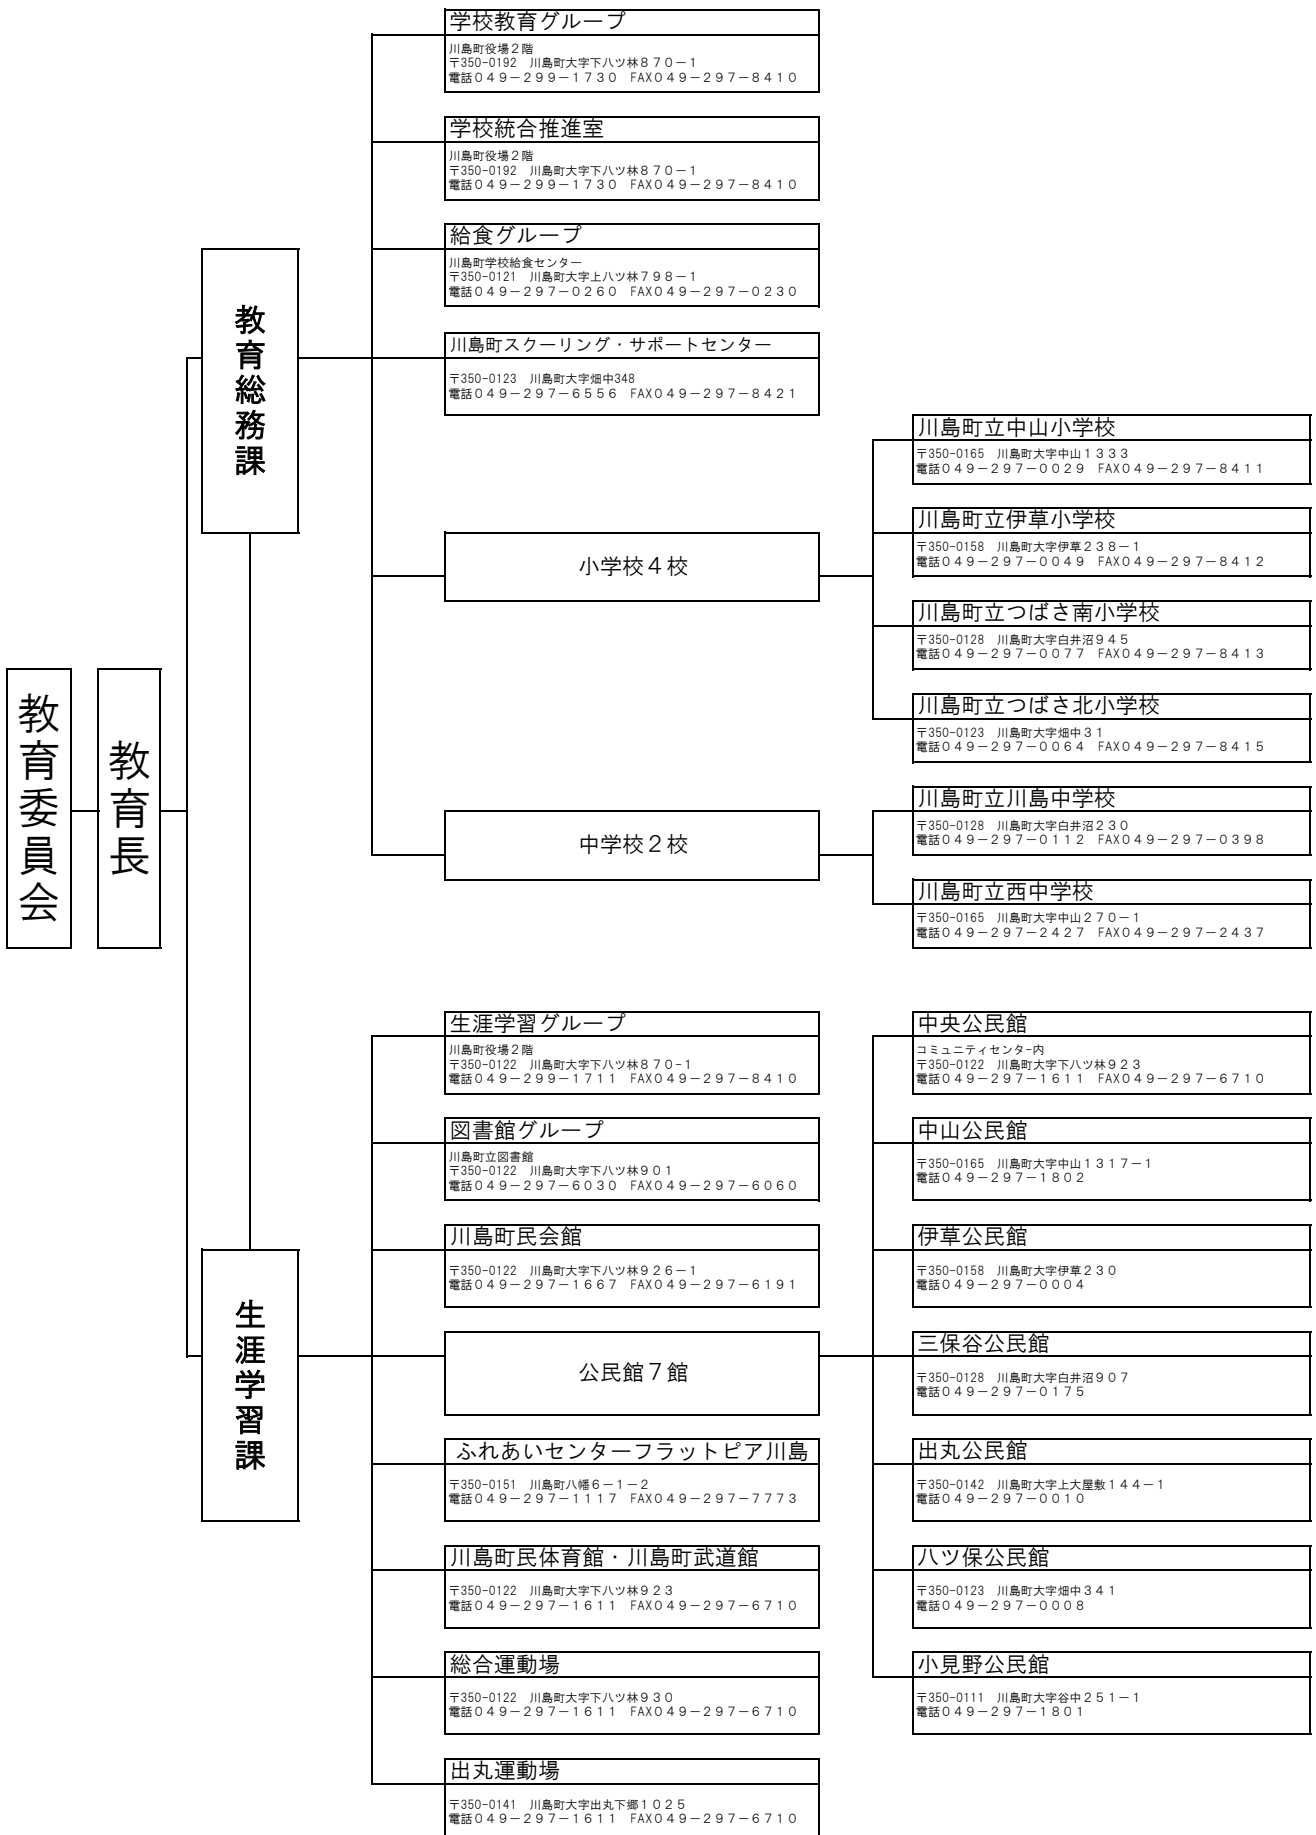

# 川島町教育委員会組織図

**学校教育グループ**  
 川島町役場2階  
 〒350-0192 川島町大字下ハツ林870-1  
 電話049-299-1730 FAX049-297-8410

**学校統合推進室**  
 川島町役場2階  
 〒350-0192 川島町大字下ハツ林870-1  
 電話049-299-1730 FAX049-297-8410

**給食グループ**  
 川島町学校給食センター  
 〒350-0121 川島町大字上ハツ林798-1  
 電話049-297-0260 FAX049-297-0230