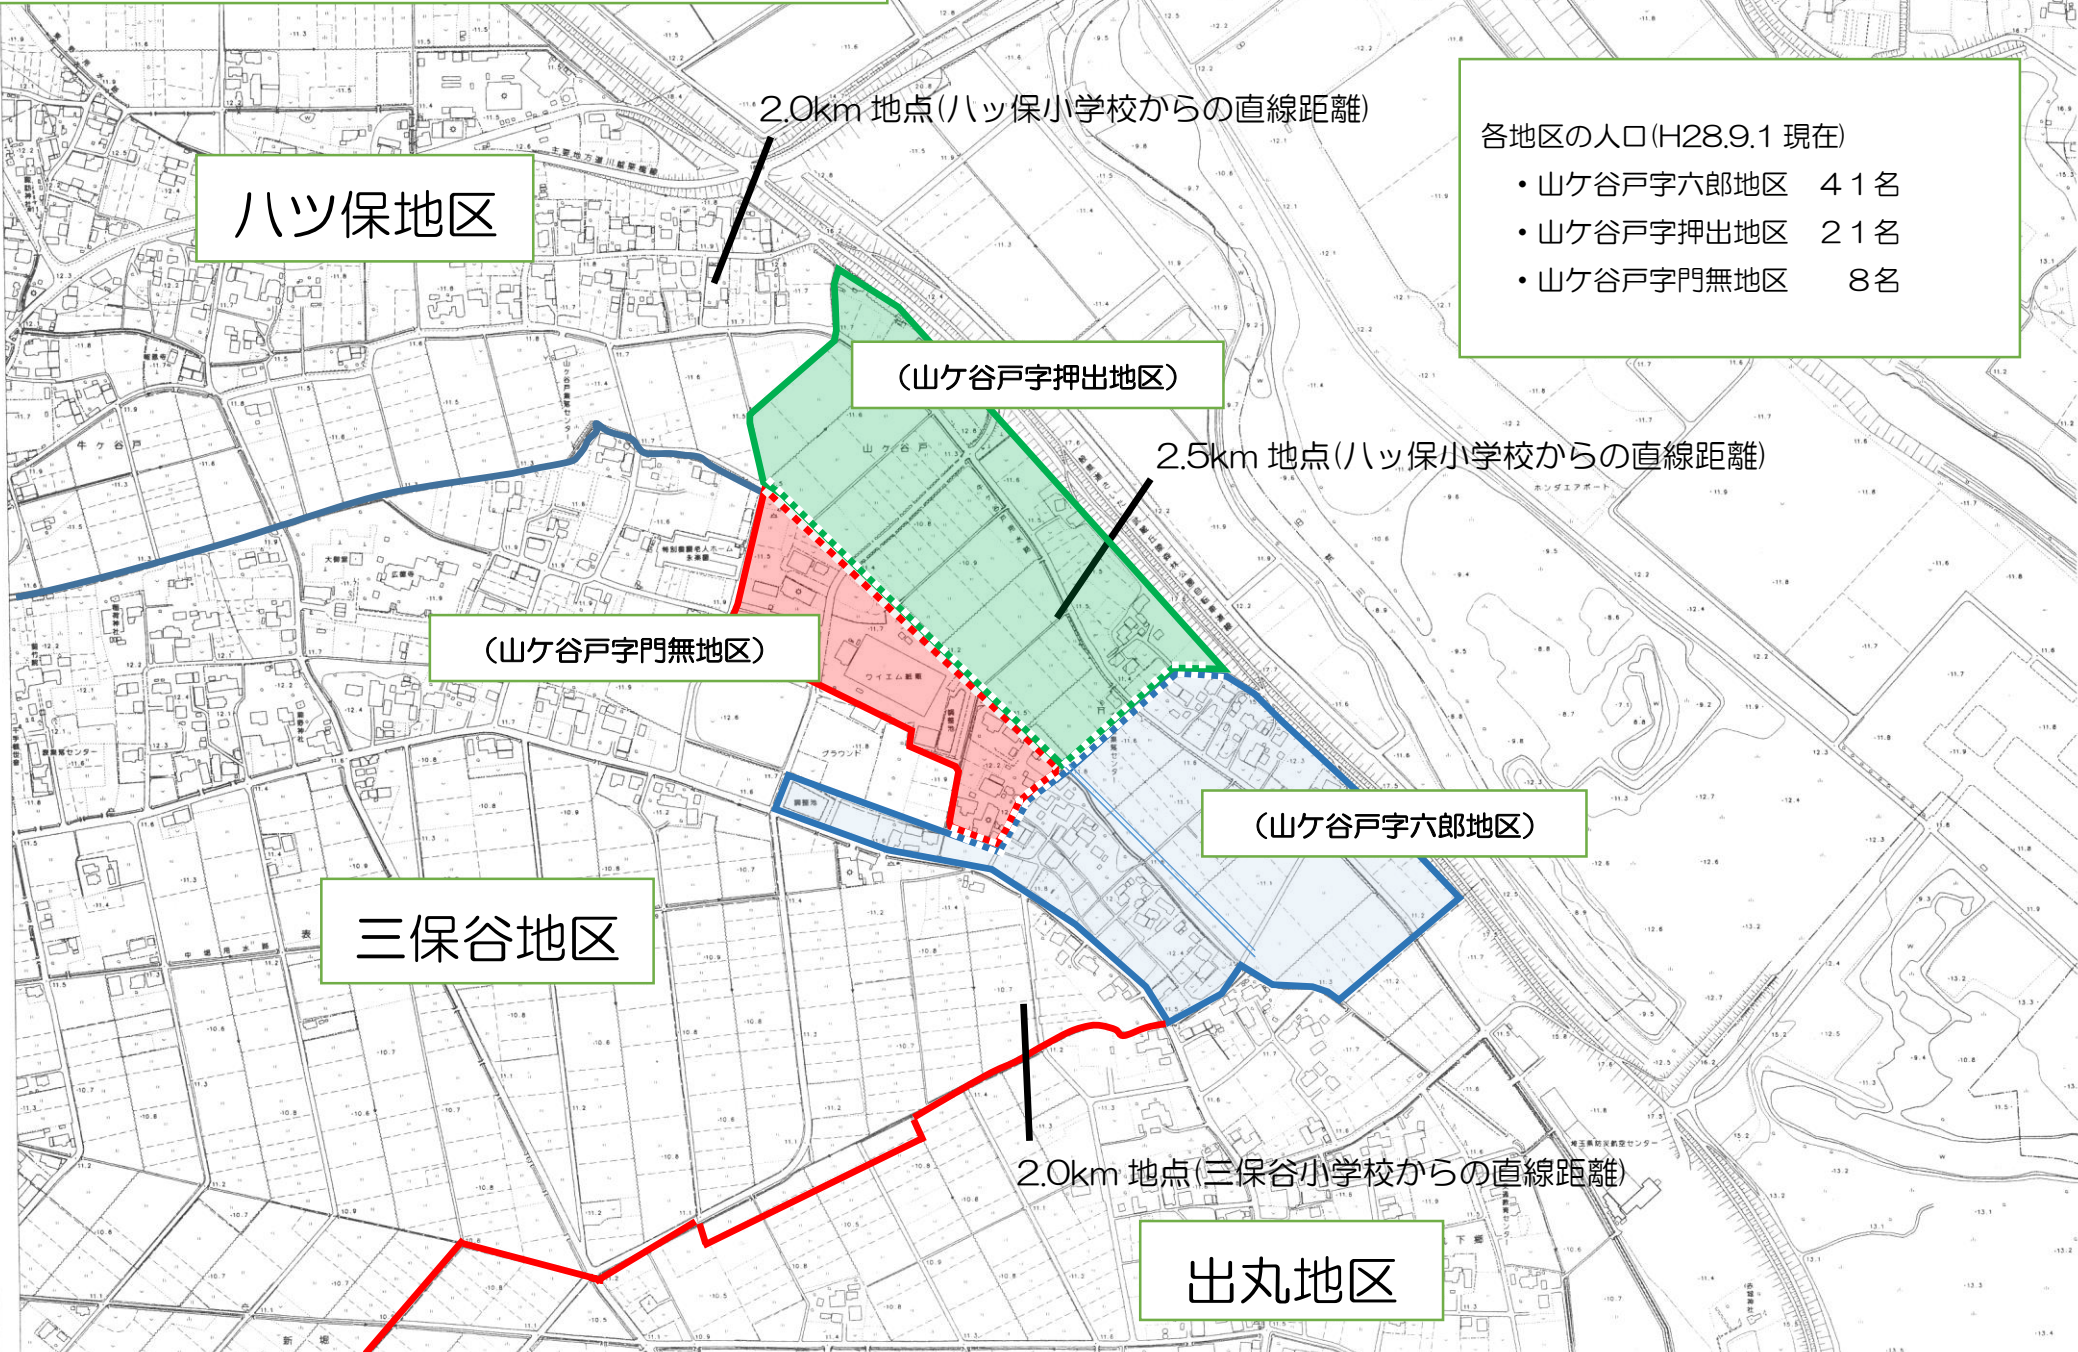

# 山ヶ谷戸字六郎付近図

各地区の人口(H28.9.1 現在)

山ヶ谷戸字六郎地区	41名
山ヶ谷戸字押出地区	21名
山ヶ谷戸字門無地区	8名