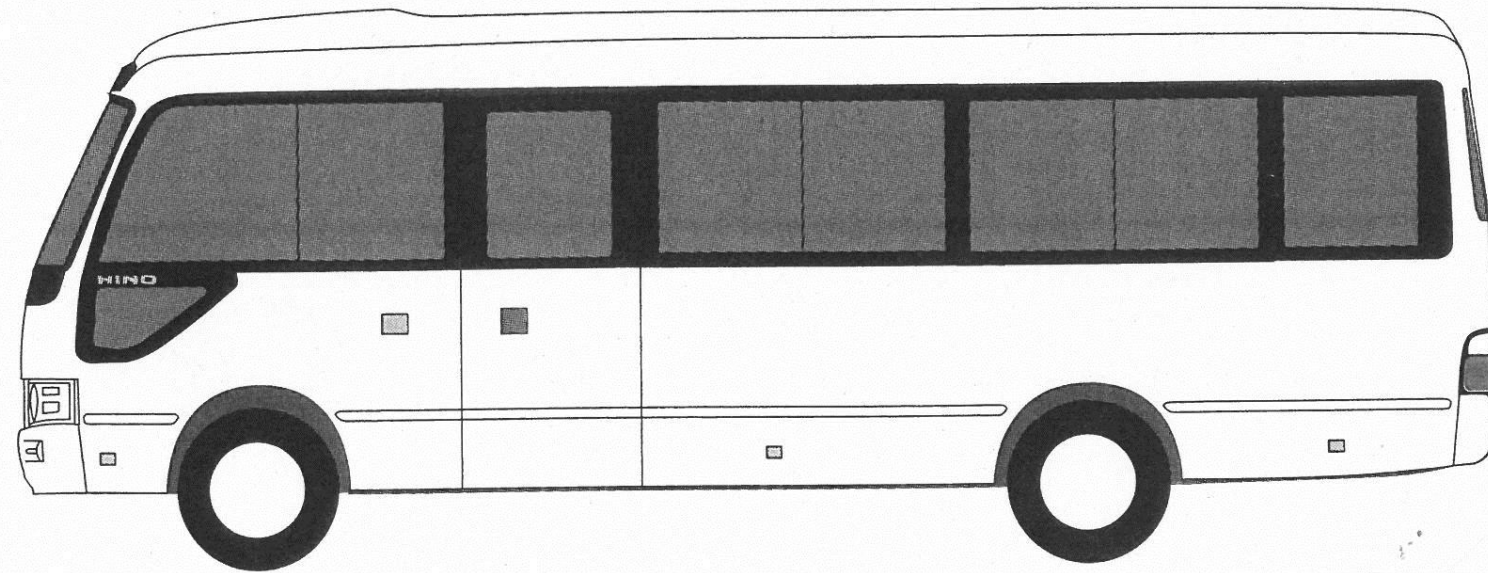

スクールバス寸法図 (29人乗り)

全高 2,580mm

全幅 2,035mm

29人乗り