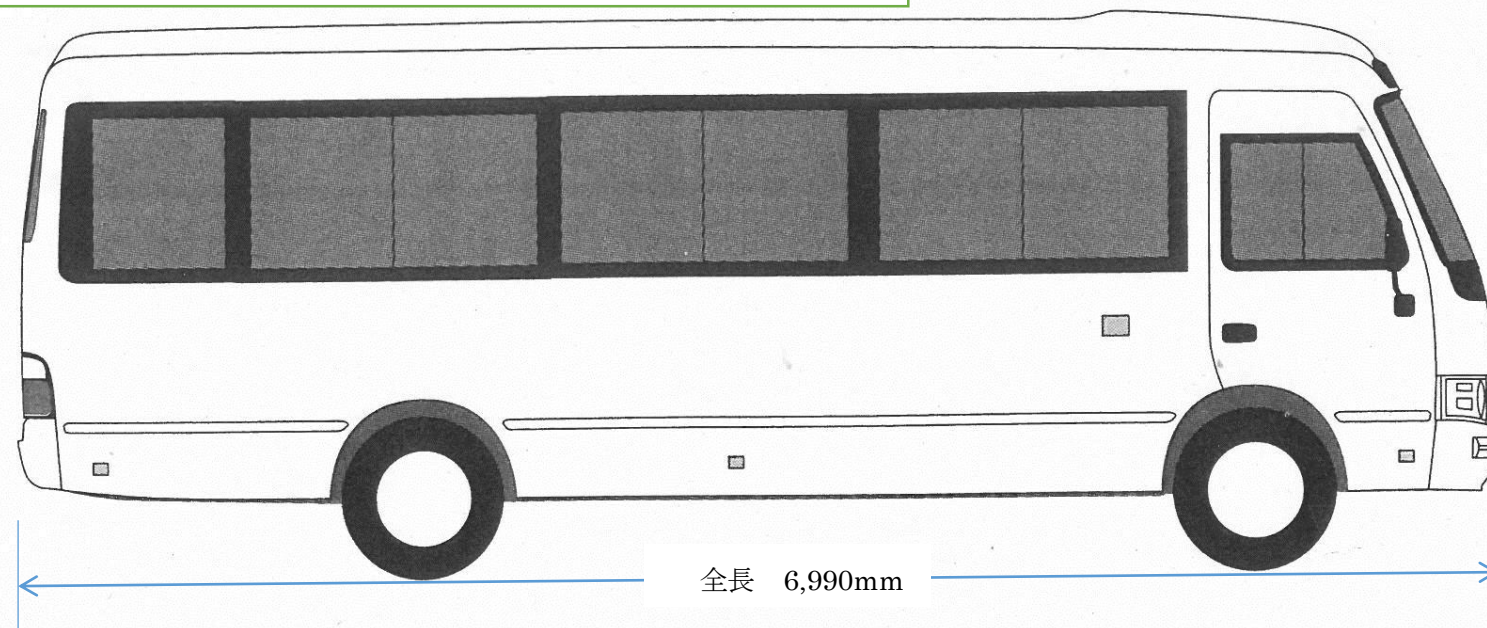

スクールバス寸法図 (29人乗り)

全高 2,580mm

全幅 2,035mm

29人乗り