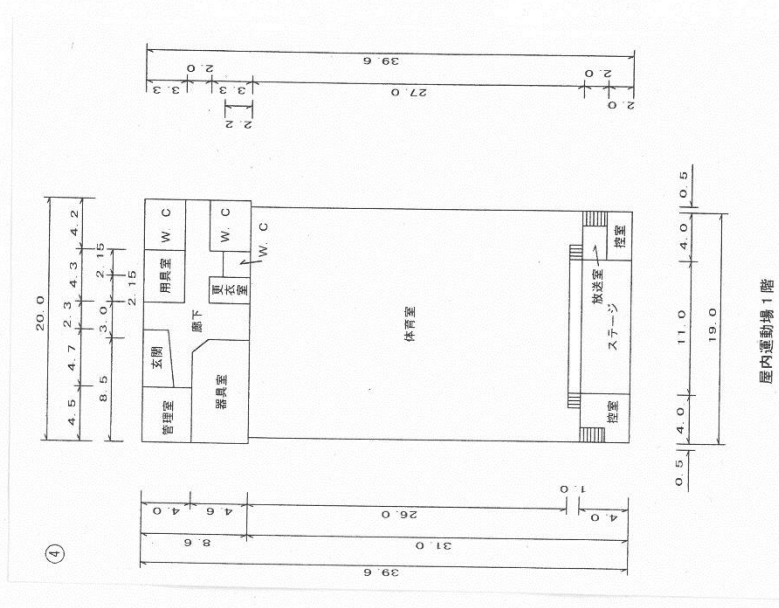

○ 出丸小学校の現況と配置

(川島町大字上大屋敷 100)

資料 3 - 6

■ 保有教室数 (既存校舎)

普通 教室	特別教室								合計
	理科	生活科	音楽	図工	家庭科	P C	図書	相談	
7	1	—	1	1	1	1	1	—	13

※ 普通教室数には、特別支援教室が含まれる。

■ 建物面積 m^2

校舎	体育館	合計
1,950	761	2,711

■ 校地面積 m^2

建物敷地	運動場	合計
6,983	5,657	12,640

■ 学校配置図

出丸小学校体育館平面図 1/500

出丸小学校校舎平面図 1/500