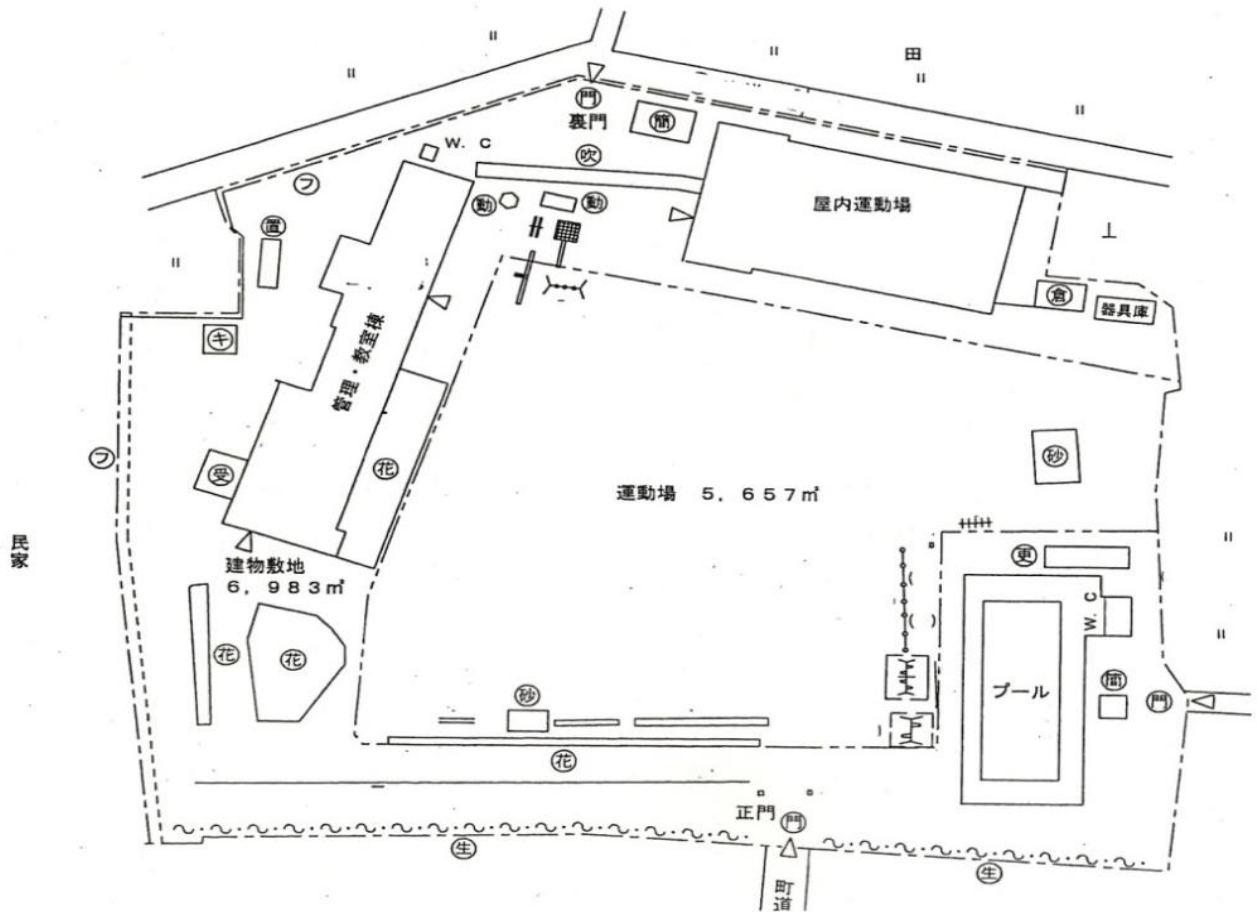

○ 出丸小学校の現況と配置

(川島町大字上大屋敷 100)

資料 3 - 6

■ 保有教室数 (既存校舎)

普通 教室	特別教室								合計
	理科	生活科	音楽	図工	家庭科	P C	図書	相談	
7	1	—	1	1	1	1	1	—	13

※ 普通教室数には、特別支援教室が含まれる。

■ 建物面積 m^2

校舎	体育館	合計
1,950	761	2,711

■ 校地面積 m^2

建物敷地	運動場	合計
6,983	5,657	12,640

■ 学校配置図

出丸小学校体育館平面図 1/500

出丸小学校校舎平面図 1/500