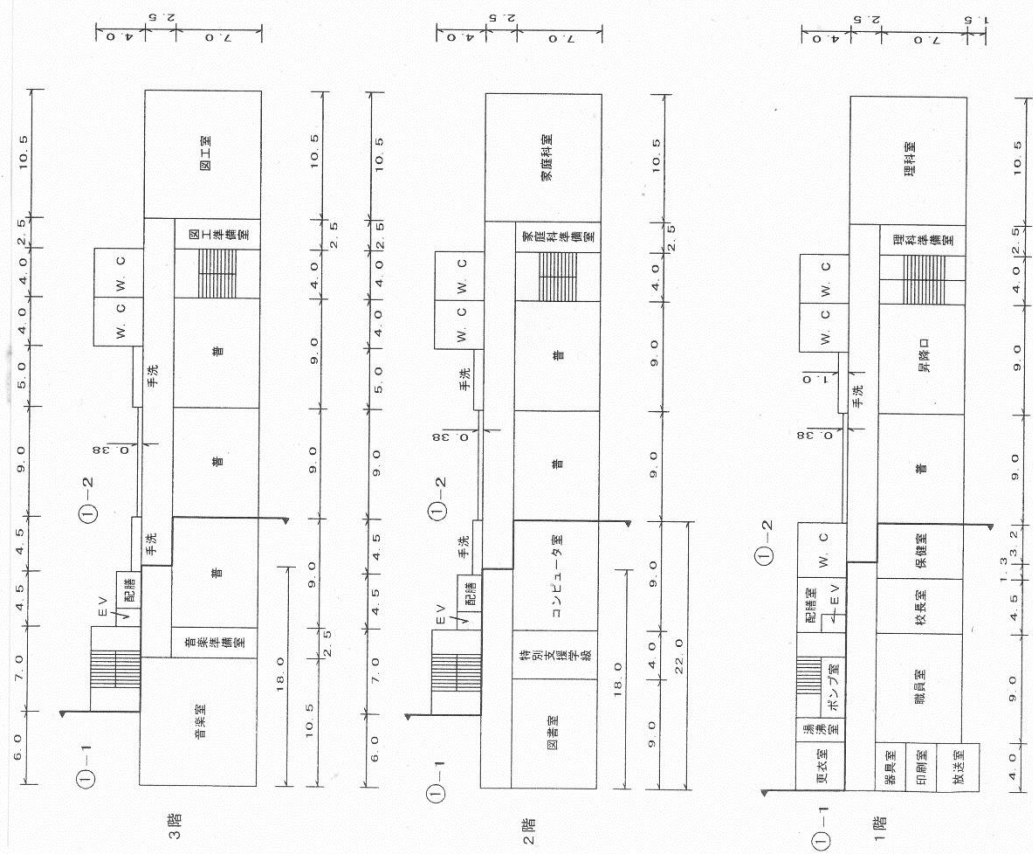

○ 出丸小学校の現況と配置

(川島町大字上大屋敷 100)

資料 3 - 6

■ 保有教室数 (既存校舎)

普通 教室	特別教室								合計
	理科	生活科	音楽	図工	家庭科	P C	図書	相談	
7	1	—	1	1	1	1	1	—	13

※ 普通教室数には、特別支援教室が含まれる。

■ 建物面積 m^2

校舎	体育館	合計
1,950	761	2,711

■ 校地面積 m^2

建物敷地	運動場	合計
6,983	5,657	12,640

■ 学校配置図

出丸小学校体育館平面図 1/500

出丸小学校校舎平面図 1/500