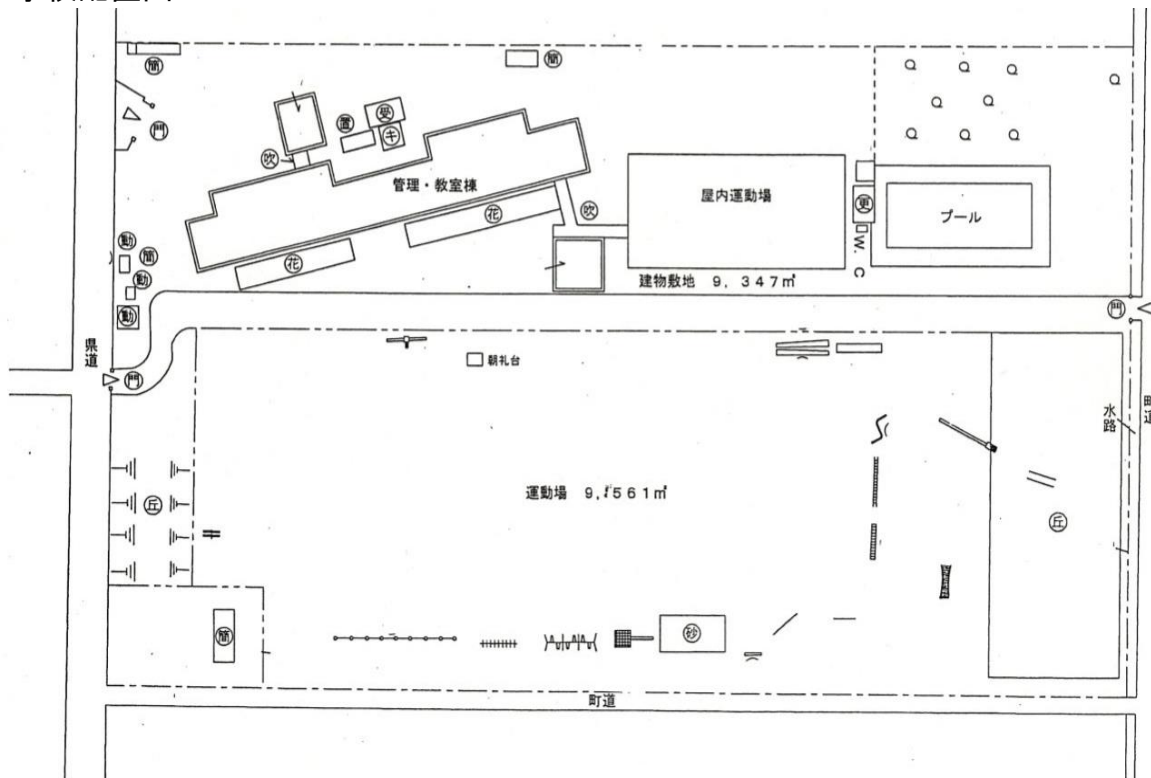

○ 小見野小学校の現況と配置 (川島町大字谷中 99)

■ 保有教室数 (既存校舎)

普通 教室	特別教室								合計
	理科	生活科	音楽	図工	家庭科	PC	図書	相談	
7	1	1	1	1	1	1	1	1	15

※ 普通教室数には、特別支援教室が含まれる。

■ 建物面積 m^2

校舎	体育館	合計
1,863	740	2,603

■ 校地面積 m^2

建物敷地	運動場	合計
9,347	9,561	18,908

■ 学校配置図

小見野小学校校舎平面図 1/500

小見野小学校体育館平面図 1/500