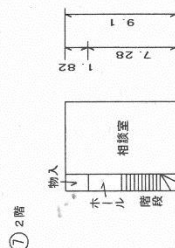

○ 小見野小学校の現況と配置 (川島町大字谷中 99)

■ 保有教室数 (既存校舎)

普通 教室	特別教室								合計
	理科	生活科	音楽	図工	家庭科	PC	図書	相談	
7	1	1	1	1	1	1	1	1	15

※ 普通教室数には、特別支援教室が含まれる。

■ 建物面積 m^2

校舎	体育館	合計
1,863	740	2,603

■ 校地面積 m^2

建物敷地	運動場	合計
9,347	9,561	18,908

■ 学校配置図

小見野小学校校舎平面図 1/500

小見野小学校体育館平面図 1/500