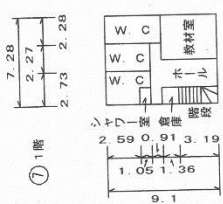

○ 小見野小学校の現況と配置 (川島町大字谷中 99)

■ 保有教室数 (既存校舎)

普通 教室	特別教室								合計
	理科	生活科	音楽	図工	家庭科	PC	図書	相談	
7	1	1	1	1	1	1	1	1	15

※ 普通教室数には、特別支援教室が含まれる。

■ 建物面積 m^2

校舎	体育館	合計
1,863	740	2,603

■ 校地面積 m^2

建物敷地	運動場	合計
9,347	9,561	18,908

■ 学校配置図

小見野小学校校舎平面図 1/500

小見野小学校体育館平面図 1/500