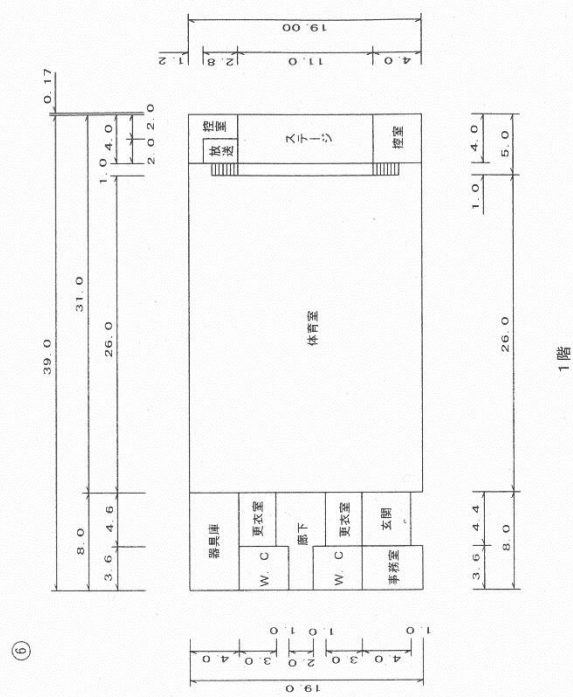

○ 小見野小学校の現況と配置 (川島町大字谷中 99)

■ 保有教室数 (既存校舎)

普通 教室	特別教室								合計
	理科	生活科	音楽	図工	家庭科	PC	図書	相談	
7	1	1	1	1	1	1	1	1	15

※ 普通教室数には、特別支援教室が含まれる。

■ 建物面積 m^2

校舎	体育館	合計
1,863	740	2,603

■ 校地面積 m^2

建物敷地	運動場	合計
9,347	9,561	18,908

■ 学校配置図

小見野小学校校舎平面図 1/500

小見野小学校体育館平面図 1/500