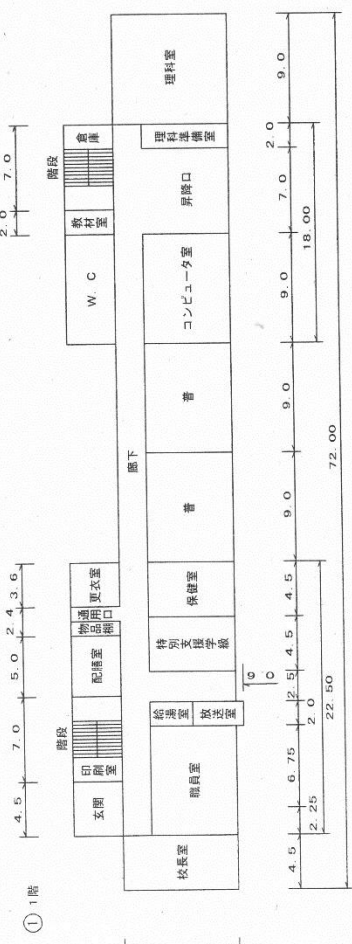

○ 小見野小学校の現況と配置 (川島町大字谷中 99)

■ 保有教室数 (既存校舎)

普通 教室	特別教室								合計
	理科	生活科	音楽	図工	家庭科	PC	図書	相談	
7	1	1	1	1	1	1	1	1	15

※ 普通教室数には、特別支援教室が含まれる。

■ 建物面積 m^2

校舎	体育館	合計
1,863	740	2,603

■ 校地面積 m^2

建物敷地	運動場	合計
9,347	9,561	18,908

■ 学校配置図

小見野小学校校舎平面図 1/500

小見野小学校体育館平面図 1/500