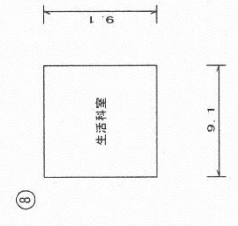

○ 小見野小学校の現況と配置 (川島町大字谷中 99)

■ 保有教室数 (既存校舎)

普通 教室	特別教室								合計
	理科	生活科	音楽	図工	家庭科	PC	図書	相談	
7	1	1	1	1	1	1	1	1	15

※ 普通教室数には、特別支援教室が含まれる。

■ 建物面積 m^2

校舎	体育館	合計
1,863	740	2,603

■ 校地面積 m^2

建物敷地	運動場	合計
9,347	9,561	18,908

■ 学校配置図

小見野小学校校舎平面図 1/500

小見野小学校体育館平面図 1/500