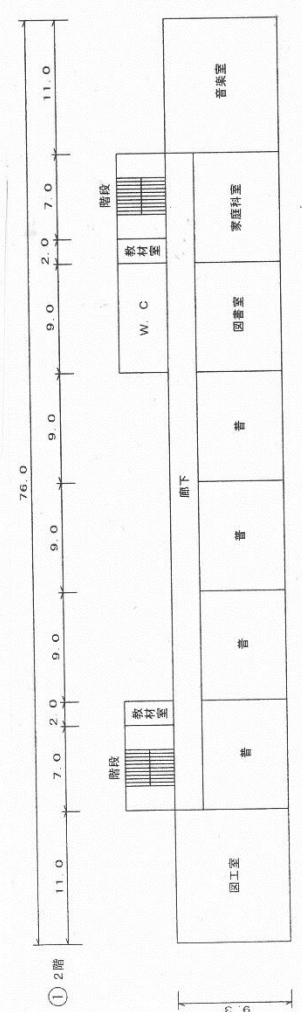

○ 小見野小学校の現況と配置 (川島町大字谷中 99)

■ 保有教室数 (既存校舎)

普通 教室	特別教室								合計
	理科	生活科	音楽	図工	家庭科	PC	図書	相談	
7	1	1	1	1	1	1	1	1	15

※ 普通教室数には、特別支援教室が含まれる。

■ 建物面積 m^2

校舎	体育館	合計
1,863	740	2,603

■ 校地面積 m^2

建物敷地	運動場	合計
9,347	9,561	18,908

■ 学校配置図

小見野小学校校舎平面図 1/500

小見野小学校体育館平面図 1/500