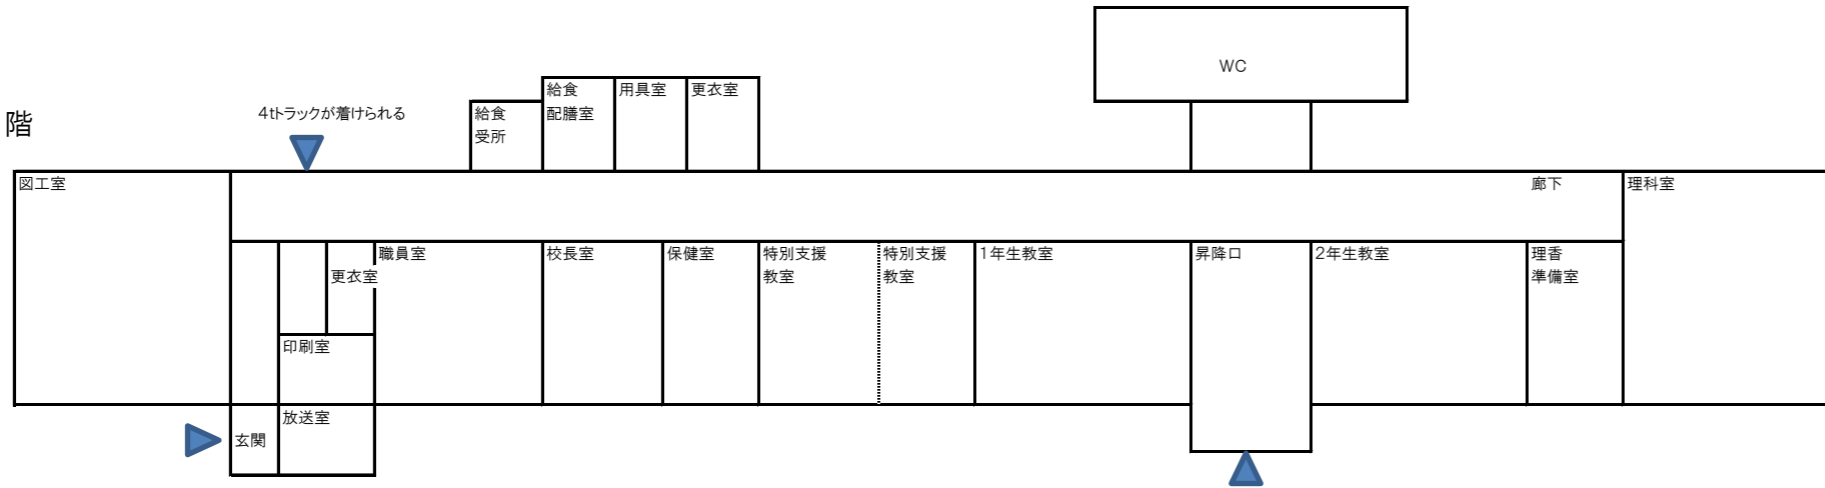

三保谷小学校 校舎・体育館平面図

所在地
TEL

埼玉県比企郡川島町大字白井沼945番地
049-297-0077

校舎面積
体育館面積

資料4-6

校舎2階

校舎1階

体育館