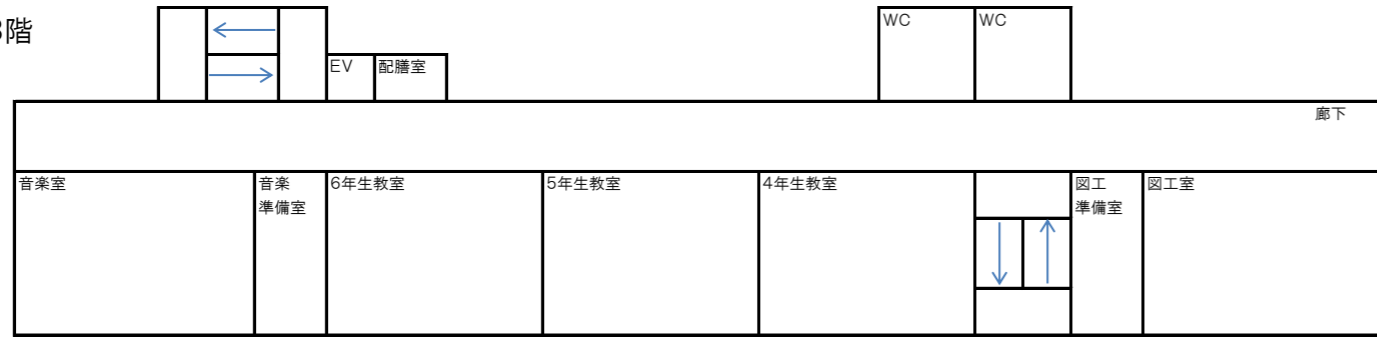

出丸小学校 校舎・体育館平面図

所在地 埼玉県比企郡川島町大字上大屋敷100番地
 TEL 049-297-0074

資料4-6

校舎面積
 体育館面積
 校舎3階

校舎2階

校舎1階

体育館