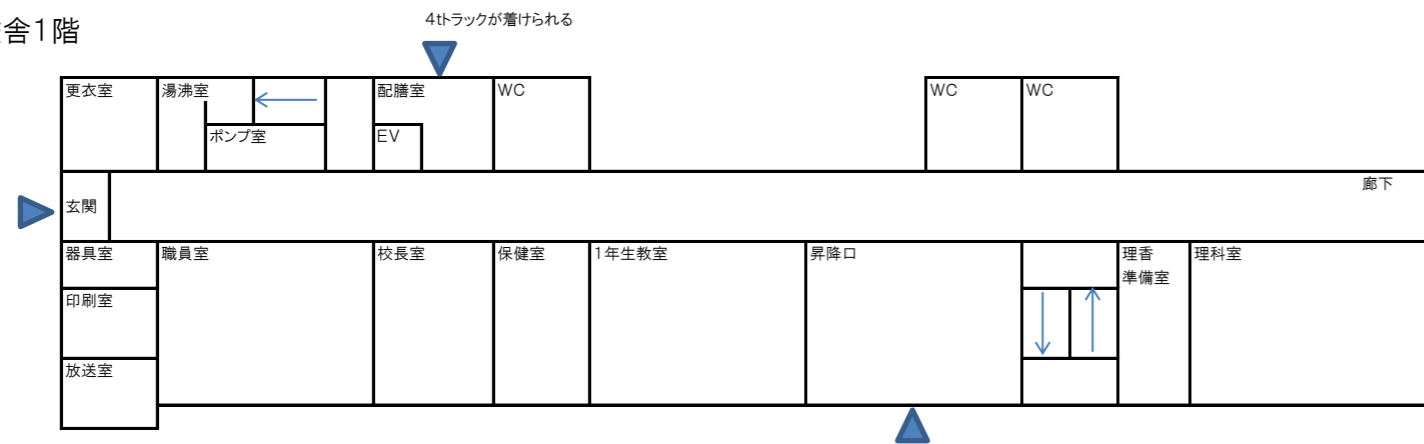

出丸小学校 校舎・体育館平面図

所在地 埼玉県比企郡川島町大字上大屋敷100番地
 TEL 049-297-0074

資料4-6

校舎面積
 体育館面積
 校舎3階

校舎2階

校舎1階

体育館