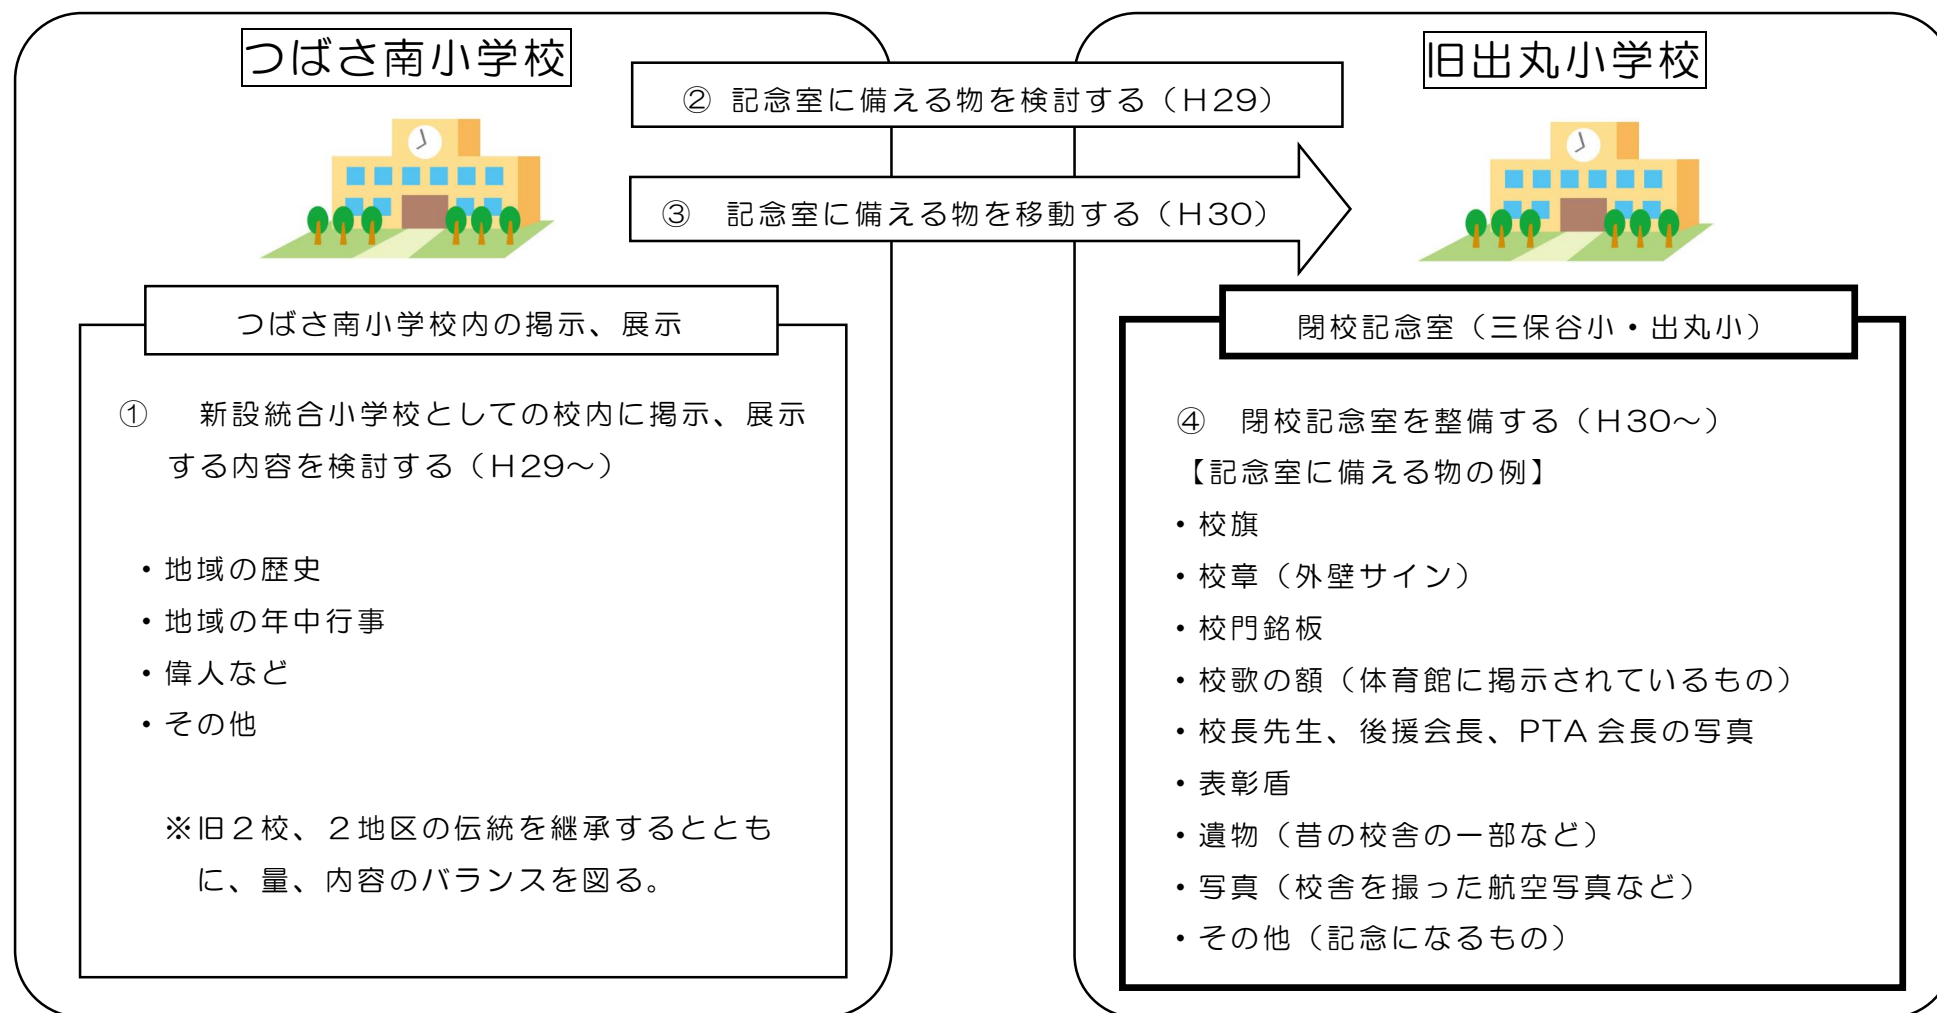

「閉校記念室（メモリアルルーム）」の整備方針（案）について

この案は、つばさ南小学校内に“閉校記念室”を整備することが物理的に不可能であるため、旧出丸小学校内に“閉校記念室”を整備するものとしています。

また、移設に伴い高額な費用が発生すると考えられる物（敷地に設置された記念碑、壁に括りつけられた卒業記念など）は、そのまま残すこととしています。