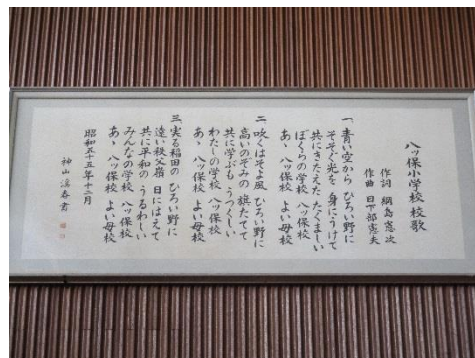

閉校記念室に備える物品の例

① 校門の銘板

【a.校門の銘板（三保谷小学校）】

【b.校門の銘板（ハッ保小学校）】

② 外壁等のサイン（校章部分）

【a.外壁のサイン（三保谷小学校）】

【b.外壁のサイン（三保谷小学校）】

【c.外壁のサイン（ハッ保小学校）】

③ 校旗

【a. 体育館舞台上に掲げられた校旗（三保谷小学校）】

【b.校長室に設置された校旗（ハッ保小学校）】

④ 校歌歌詞の額

【a.校長室に掲示された校歌額（三保谷小学校）】

【b.体育館内に掲示された校歌額（三保谷小学校）】

【c.校長室に掲示された校歌額（ハッ保小学校）】

【d.体育館内に掲示された校歌額（ハッ保小学校）】

⑤ 歴代校長の写真

【a.校長室に掲示された歴代校長の写真
（三保谷小学校）】

【b.校長室に掲示された歴代校長の写真
（ハッ保小学校）】

⑥ 旧学校の写真（航空写真など）

【a.昔の校舎の航空写真（三保谷小学校）】

【b.昔の校舎の写真（三保谷小学校）】

【c.昔の校舎の航空写真（ハッ保小学校）】

【d.昔の授業風景の写真（ハッ保小学校）】