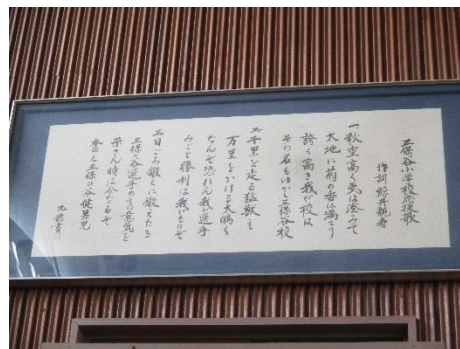

閉校記念室に備える物品の例

① 校門の銘板

【a.校門の銘板（三保谷小学校）】

【b.校門の銘板（ハッ保小学校）】

② 外壁等のサイン（校章部分）

【a.外壁のサイン（三保谷小学校）】

【b.外壁のサイン（三保谷小学校）】

【c.外壁のサイン（ハッ保小学校）】

③ 校旗

【a. 体育館舞台上に掲げられた校旗（三保谷小学校）】

【b.校長室に設置された校旗（ハッ保小学校）】

④ 校歌歌詞の額

【a.校長室に掲示された校歌額（三保谷小学校）】

【b.体育館内に掲示された校歌額（三保谷小学校）】

【c.校長室に掲示された校歌額（ハッ保小学校）】

【d.体育館内に掲示された校歌額（ハッ保小学校）】

⑤ 歴代校長の写真

【a.校長室に掲示された歴代校長の写真
（三保谷小学校）】

【b.校長室に掲示された歴代校長の写真
（ハッ保小学校）】

⑥ 旧学校の写真（航空写真など）

【a.昔の校舎の航空写真（三保谷小学校）】

【b.昔の校舎の写真（三保谷小学校）】

【c.昔の校舎の航空写真（ハッ保小学校）】

【d.昔の授業風景の写真（ハッ保小学校）】