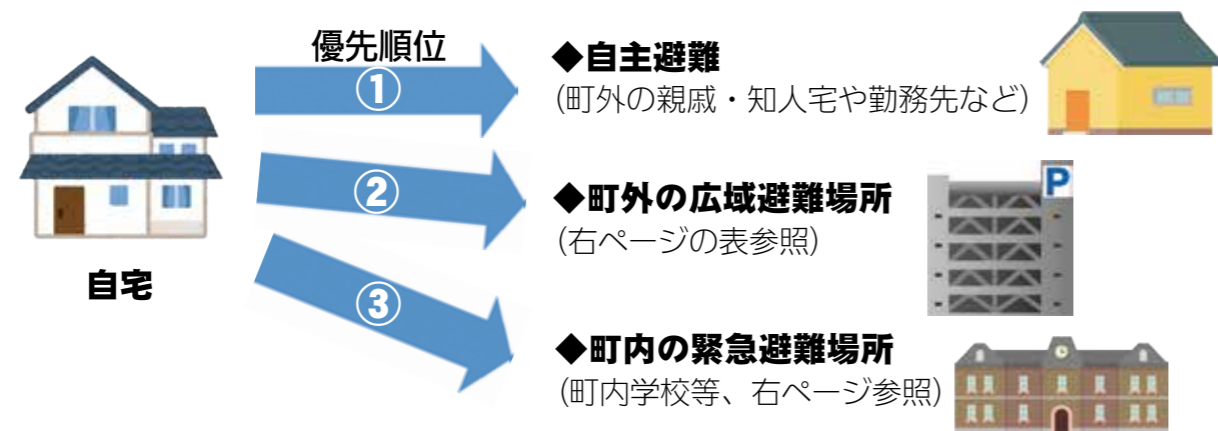

水害から命を守るために 水害時の避難を考えよう

水害時に安全に避難するにはどうしたらよいか一人ひとりが事前に考える必要があります。水害から自分の命、そして大切な人の命を守るため、水害時の避難方法をお知らせします。

1. 町の情報に注意し早めの避難を

避難の情報は、河川水位や気象情報などから判断して町や気象庁が発令します。情報や状況に応じてより安全な避難行動をとりましょう。

2. 避難方法を事前に決めておこう

町内にとどまるのは危険です！ 浸水のおそれがない町外へ避難しましょう。

※逃げ遅れた方は自宅の2階へ垂直避難するなど命を守る最善の行動をとることになります。家が浸水した場合は電気やガス、水道は使えません。けがや病気になった場合、救助も困難になります。

※避難先では車中泊になる可能性もあります。非常持ち出し品を事前に準備しましょう。

3. 避難場所を確認しよう

どこに避難したらよいかご家族で話し合っておきましょう。

避難を決断し実行するのはあなた自身です！

◆町外の広域避難場所

| | | |
|-----------------|---------------|-------------|
| 埼玉県こども動物自然公園 | 東松山市岩殿 554 | 駐車場：約 800 台 |
| 山村学園短期大学 | 鳩山町石坂 604 | 駐車場：約 100 台 |
| 松山女子高校 | 東松山市和泉町 2-22 | 駐車場：約 20 台 |
| エスタディオ東松山店 | 東松山市石橋 1687-2 | 駐車場：約 700 台 |
| ノア東松山店 | 滑川町羽尾 3001-2 | 駐車場：約 700 台 |
| パーラー E X 滑川店 | 滑川町羽尾 225-1 | 駐車場：約 600 台 |
| ハイワールド | 北本市深井 6-87 | 駐車場：約 850 台 |
| 第一プラザ坂戸 1000 | 坂戸市塚越 1300 | 駐車場：約 670 台 |
| D' STATION 坂戸店 | 坂戸市塚越 1446-1 | 駐車場：約 930 台 |
| COEDOクラフトビール醸造所 | 東松山市大谷 1352 | 駐車場：約 500 台 |
| みどりの郷あすか東松山 | 東松山市大谷 1538-1 | 福祉避難所 |