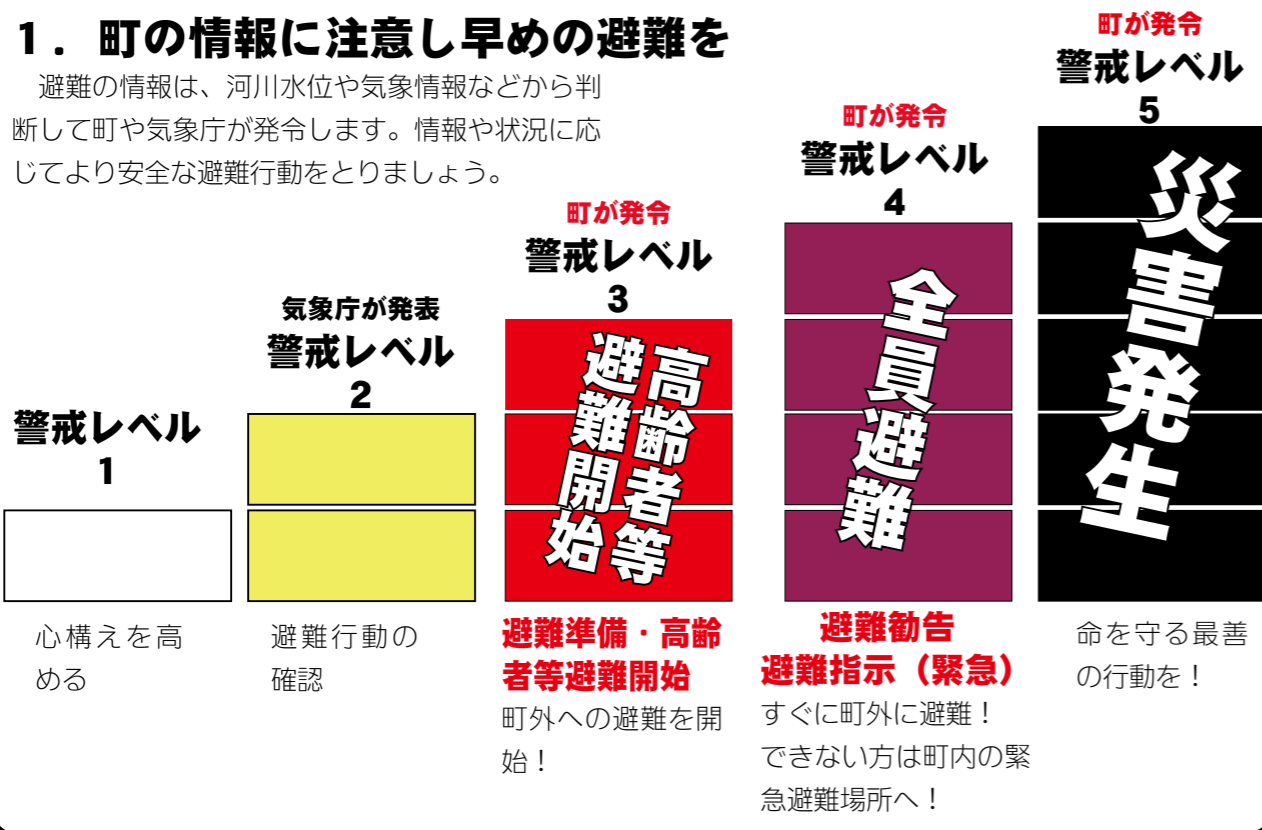

水害から命を守るために 水害時の避難を考えよう

水害時に安全に避難するにはどうしたらよいか一人ひとりが事前に考える必要があります。水害から自分の命、そして大切な人の命を守るため、水害時の避難方法をお知らせします。

1. 町の情報に注意し早めの避難を

避難の情報は、河川水位や気象情報などから判断して町や気象庁が発令します。情報や状況に応じてより安全な避難行動をとりましょう。

2. 避難方法を事前に決めておこう

町内にとどまるのは危険です！ 浸水のおそれがない町外へ避難しましょう。

※逃げ遅れた方は自宅の2階へ垂直避難するなど命を守る最善の行動をとることになります。家が浸水した場合は電気やガス、水道は使えません。けがや病気になった場合、救助も困難になります。

※避難先では車中泊になる可能性もあります。非常持ち出し品を事前に準備しましょう。

3. 避難場所を確認しよう

どこに避難したらよいかご家族で話し合っておきましょう。